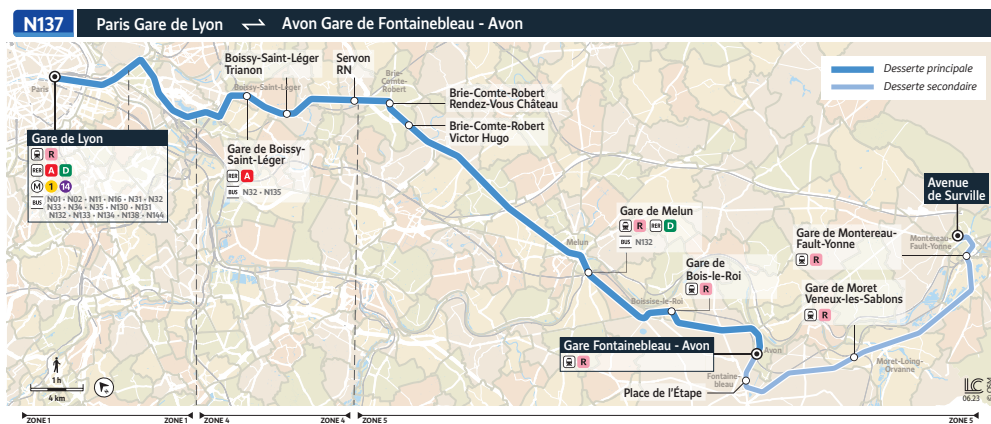

Services numériques du quotidien (navigateur multimodal, portail régional, information en temps réel...)

À PARTIR DU 1^{ER} AOÛT 2023

BUS **N137**

**PROFITEZ DE
VOTRE SOIRÉE,
VOTRE BUS DE NUIT
VOUS RACCOMPAGNE**

POUR TOUT SAVOIR SUR VOS LIGNES :

-  Appli Île-de-France Mobilités
-  iledefrance-mobilites.fr > Me déplacer
-  @Fbleau_IDFM

Un service continu avec le Bus de Nuit N137

- Le nouveau **Bus de Nuit N137** simplifie vos déplacements toute l'année entre **Paris et Fontainebleau 7j/7**, avec un prolongement **jusqu'à Montereau-Fault-Yonne les week-ends et jours fériés**.
- Il prend le relais après le dernier train pour vous proposer un lien permanent entre les gares du territoire.
- Vos titres de transport régionaux sont acceptés (passe Navigo, 2 tickets T+, etc.).

DIRECTION FONTAINEBLEAU - MONTEREAU

| | | |
|---|-------|-------|
| PARIS XIIIE Gare de Lyon-Van Gogh | 04:00 | 05:00 |
| BOISSY-SAINT-LÉGER Gare de Boissy-Saint-Léger | 04:24 | 05:24 |
| BOISSY-SAINT-LÉGER Trianon | 04:30 | 05:30 |
| SERVON Servon RN | 04:37 | 05:37 |
| BRIE-COMTE-ROBERT Rendez-Vous Château | 04:42 | 05:42 |
| BRIE-COMTE-ROBERT Victor Hugo | 04:43 | 05:43 |
| MELUN Gare de Melun | 05:06 | 06:06 |
| BOIS-LE-ROI Poste-Gare | 05:19 | 06:19 |
| AVON Gare de Fontainebleau - Avon (Quai 9) | 05:34 | 06:34 |
| FONTAINEBLEAU Place de l'Étape | 05:41 | 06:41 |
| MORET-LOING-ET-ORVANNE Gare de Moret-Veneux-les-Sablons | 05:55 | 06:55 |
| MONTEREAU-FAULT-YONNE Gare de Montereau-Fault-Yonne (Quai 1) | 06:15 | 07:15 |
| MONTEREAU-FAULT-YONNE Avenue de Surville | 06:25 | 07:25 |