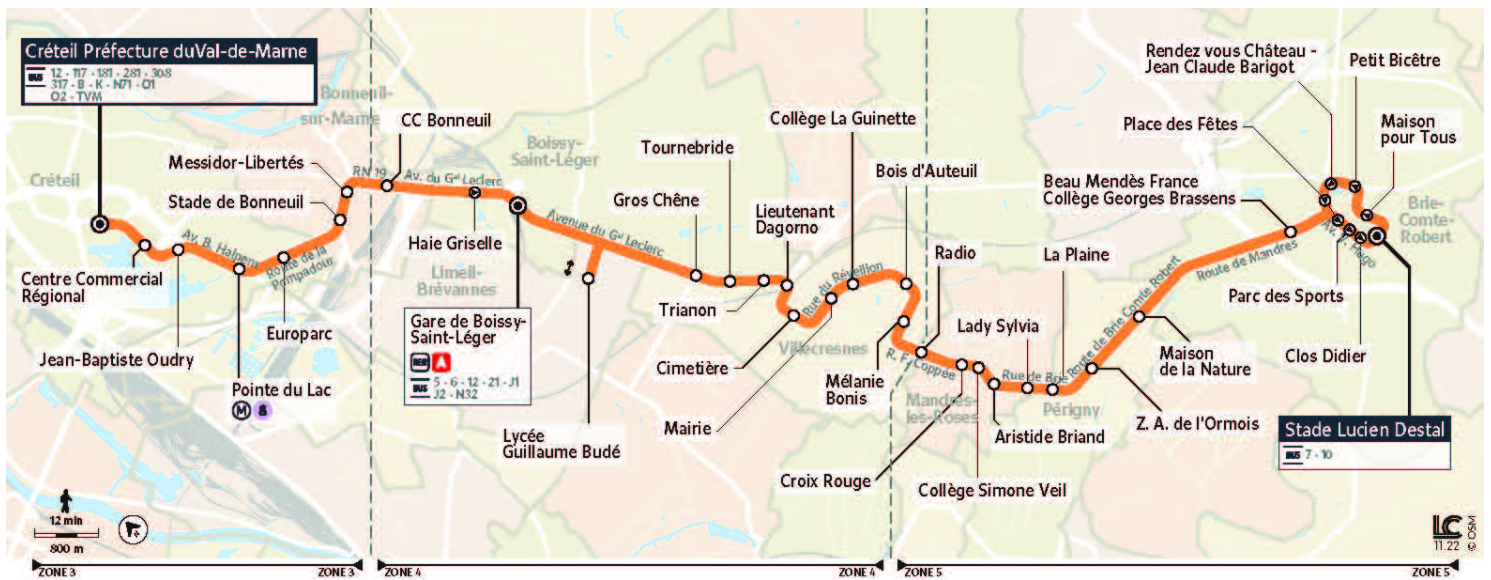

23

Direction : BRIE-COMTE-ROBERT - Stade L Destal

Horaires valables à partir du 20 novembre 2023

Du lundi au vendredi