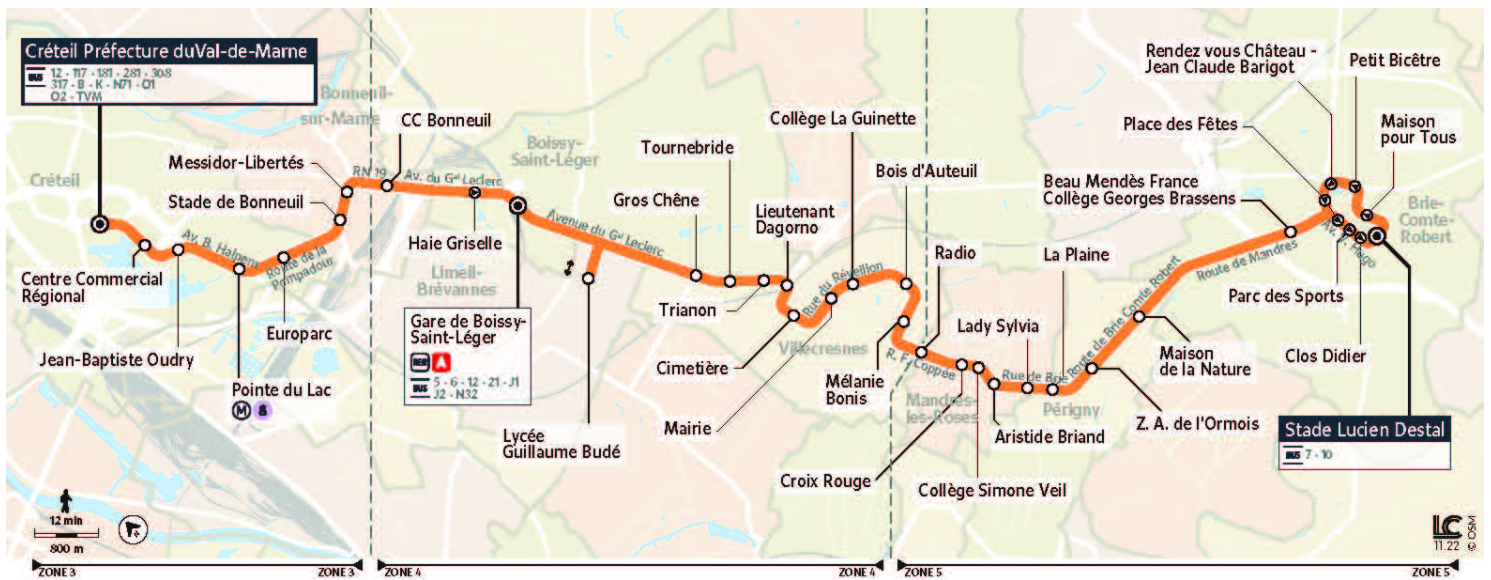

Horaires valables à partir du 20 novembre 2023

Dimanche et jours fériés

BRIE-COMTE-ROBERT	Stade Lucien Destal	21:10
	Maison pour Tous	21:12
	Petit Bicêtre	21:14
	Rendez-vous Château - Jean-Claude Barigot	21:15
	Place des fêtes	21:16
	Beau - Mendès France - Collège George Brassens	21:18
PÉRIGNY	Maison de la Nature	21:22
	Zone d'activité de l'Ormois	21:23
	La Plaine	21:25
MANDRES-LES-ROSES	Lady Sylvia	21:26
	Aristide Briand	21:28
	Collège Simone Veil	21:29
	Croix Rouge	21:30
VILLECRÉSINES	Radio	21:32
	Mélanie Bonis	21:33
	Bois d'Auteuil	21:35
	Collège La Guinette	21:37
	Mairie	21:40
	Cimetière	21:43
BOISSY-SAINT-LÉGER	Lieutenant Dagorno	21:46
	Trianon	21:47
	Tournebride	21:48
LIMEIL-BRÉVANNES	Gros Chêne	21:50
	Lycée Guillaume Budé	21:53
BOISSY-SAINT-LÉGER	Gare de Boissy-Saint-Léger	21:59
BONNEUIL-SUR-MARNE	Centre commercial Bonneuil	22:05
	Messidor-Libertés	22:07
	Stade de Bonneuil	22:08
CRÉTEIL	Europarc	22:09
	Pointe du Lac	22:11
	Jean Baptiste Oudry	22:14
	Centre commercial Régional	22:17
	Préfecture du Val-de-Marne	22:21

Note(s) de renvoi :

: A compter du 20 novembre 2023 : les courses en rouge sont susceptibles de ne pas être assurées, pour plus d'informations sur l'état du trafic, rendez vous sur iledefrance-mobilites.fr ou sur twitter @PaysBriard_IDFM

: Circule uniquement en période scolaire.