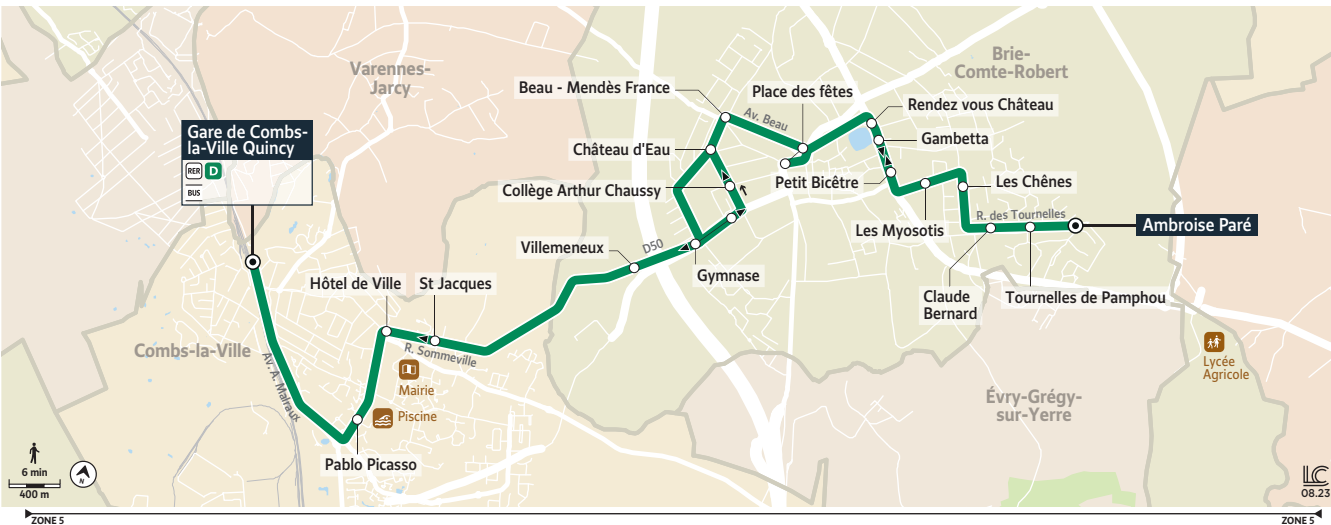

Services numériques du quotidien navigateur multimodal régional, informations en temps réel, ...)

À PARTIR DU 4 SEPTEMBRE 2023

BUS

1

2

DÉCOUVREZ VOS
NOUVELLES
LIGNES

POUR TOUT SAVOIR SUR VOS LIGNES :

- Appli Île-de-France Mobilités
- iledefrance-mobilites.fr > Me déplacer
- @PaysBriard_IDFM

îledeFrance
mobilités

1 Gare de Combs-la-Ville Quincy ↔ BRIE-COMTE-ROBERT Ambroise Paré

1

Gare de Combs La Ville-Quincy ↔ Ambroise Paré

- Création d'une nouvelle ligne 1 :**
- Terminus à l'arrêt Ambroise Paré.
 - Plus de bus pour desservir le quartier des **Myosotis**.
 - Des départs **toutes les 20 minutes** en heure de pointe au départ de la Gare de Combs La Ville-Quincy en direction de Ambroise Paré.
 - Une **meilleure desserte** de la Gare de Combs La Ville-Quincy

2 Centre Commercial Eden ↔ Gare de Combs-la-Ville Quincy

2

Gare de Combs La Ville-Quincy ↔ Les Myosotis / Centre Commercial d'Eden

- Création d'une nouvelle ligne 2 :**
- Nouvelle desserte du **Centre Commercial Eden** du lundi au samedi.
 - Des départs **toutes les heures** de 5h51 jusqu'à 20h23 pour desservir les Zones d'Activités de la commune.
 - Plus de bus pour desservir le quartier des **Myosotis**.
 - Des **cours supplémentaires** en heures creuses et le samedi sur le **quartier des Chaperons**. (arrêts Clos Didier, Stade Lucien, Trancart)
 - Une **meilleure desserte** de la Gare de Combs La Ville-Quincy