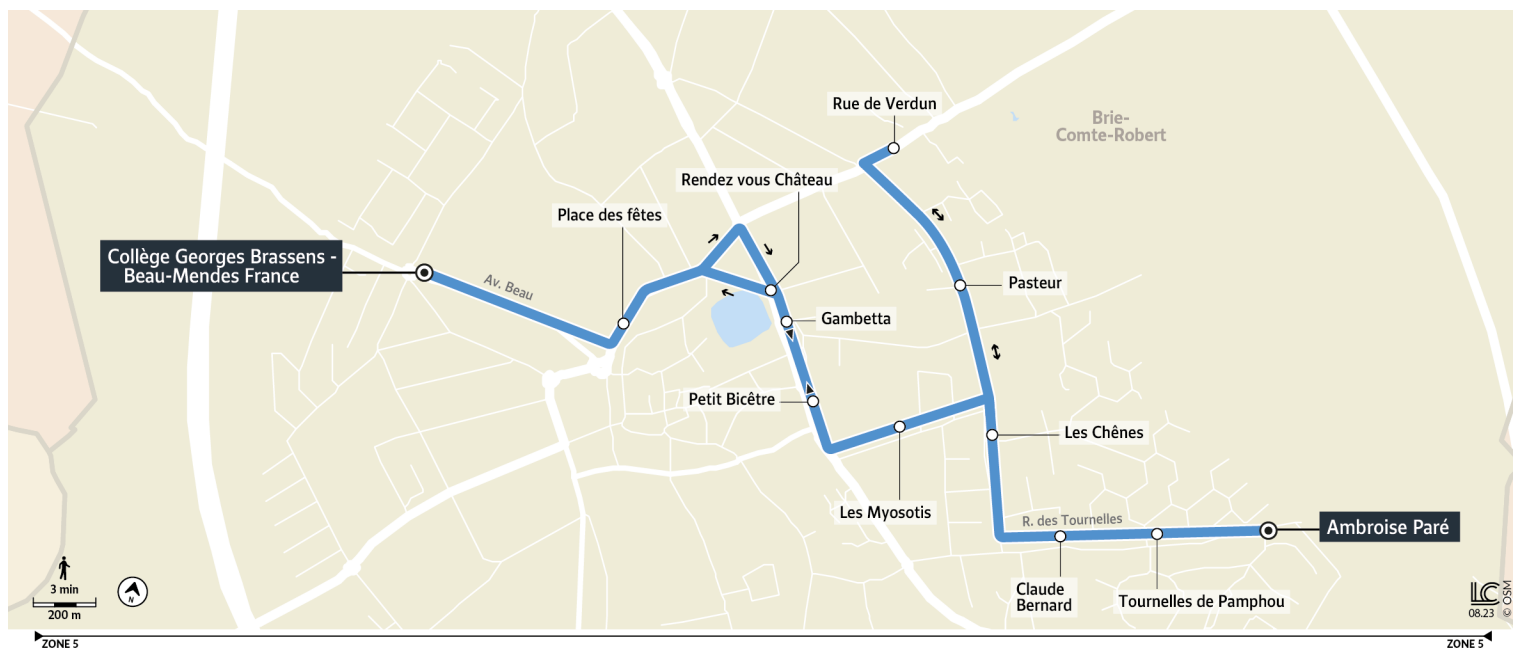

4 S

Direction : Collège Georges Brassens

Horaires valables à partir du 4 Septembre 2023

		Du lundi au vendredi	
BRIE-COMTE-ROBERT		Rue de Verdun	7:58
		Pasteur	8:00
		Les Myosotis	8:02
		Petit Bicêtre	8:04
		Rendez-vous Château	8:05
		Place des fêtes	8:07
		Collège Georges Brassens- Beau-Mendes France	8:10

Circule uniquement en période scolaire.

4 S

Direction : Ambroise Paré

Horaires valables à partir du 4 Septembre 2023

		Du lundi au vendredi
BRIE-COMTE-ROBERT	Collège Georges Brassens - Beau-Mendes France	17:20
	Rendez-vous Château	17:22
	Gambetta	17:24
	Les Myosotis	17:25
	Les Chênes	17:27
	Claude Bernard	17:28
	Tournelles de Pamphou	17:29
	Ambroise Paré	17:30

Circule uniquement en période scolaire.