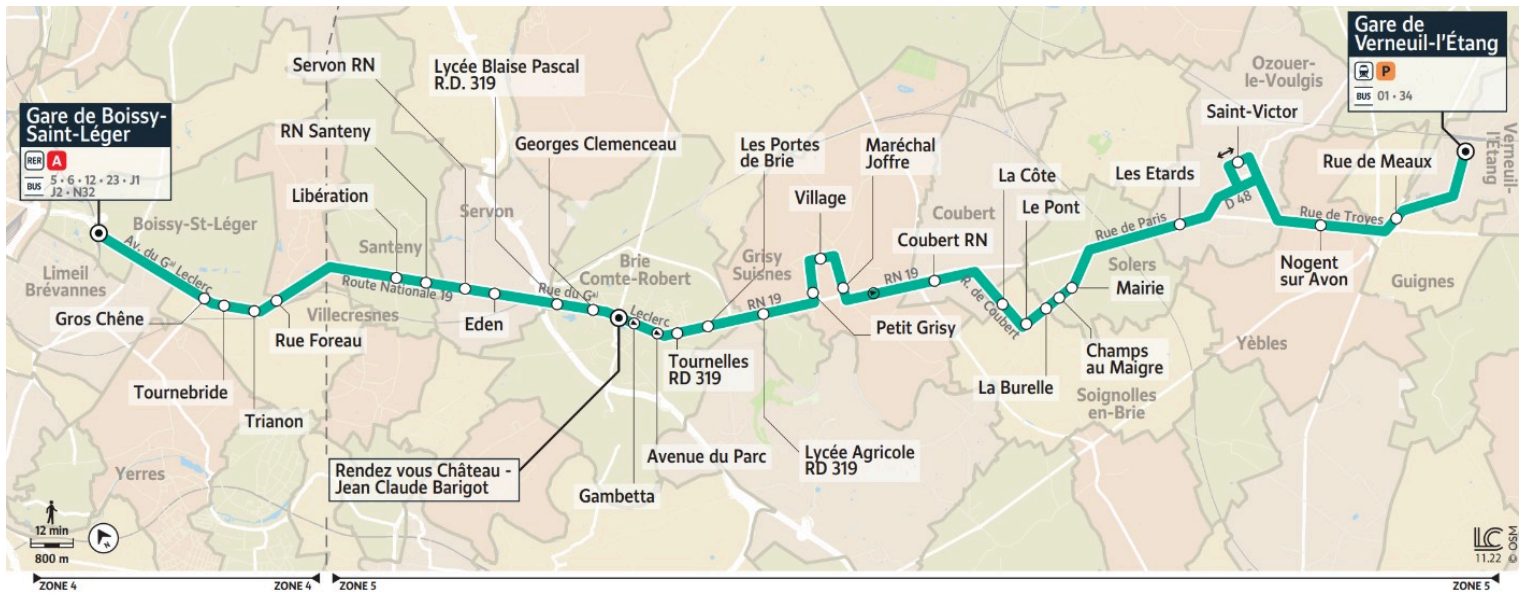

i Bon à savoir

→ Ces horaires sont donnés à titre indicatif et sont soumis aux aléas de circulation.

21

Direction :

VERNEUIL-L'ÉTANG - Gare de Verneuil l'Étang

Horaires valables du 8 juillet au 1er septembre 2024