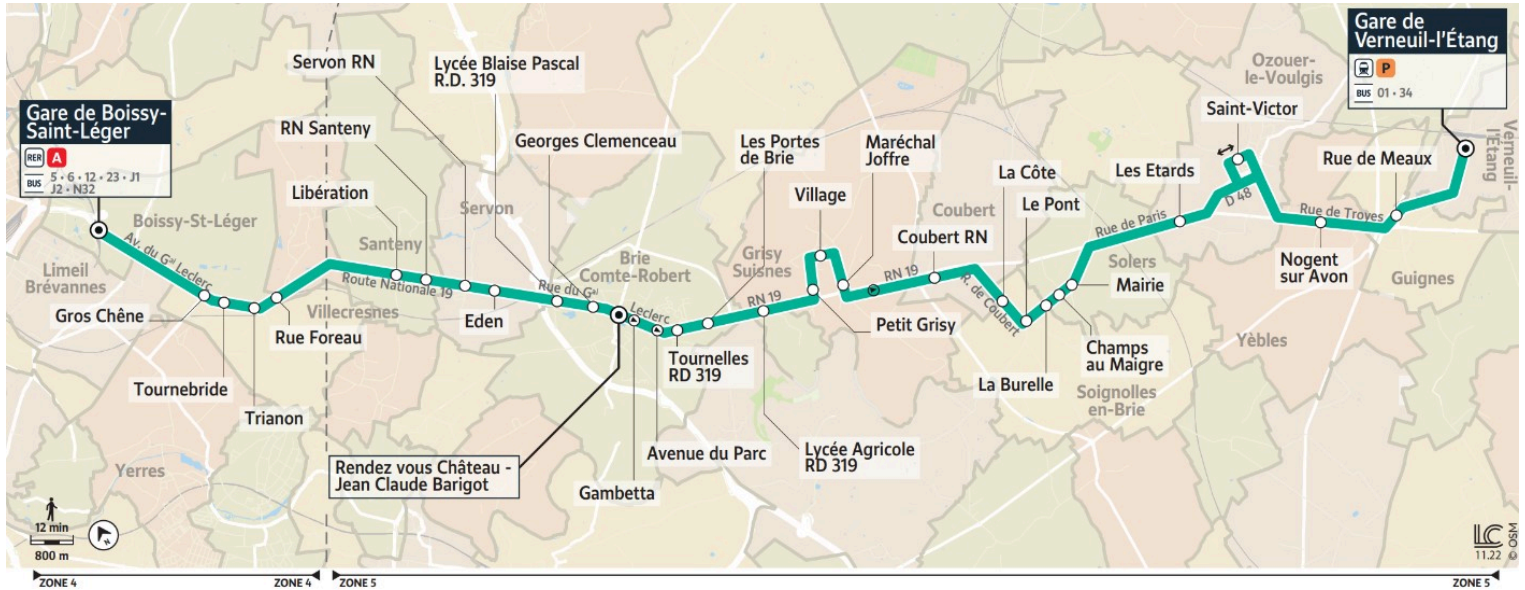

i Bon à savoir

→ Ces horaires sont donnés à titre indicatif et sont soumis aux aléas de circulation.

21

Direction :

BOISSY-SAINT-LEGER - Gare de Boissy-Saint-Léger

Horaires valables du 8 juillet au 1er septembre 2024