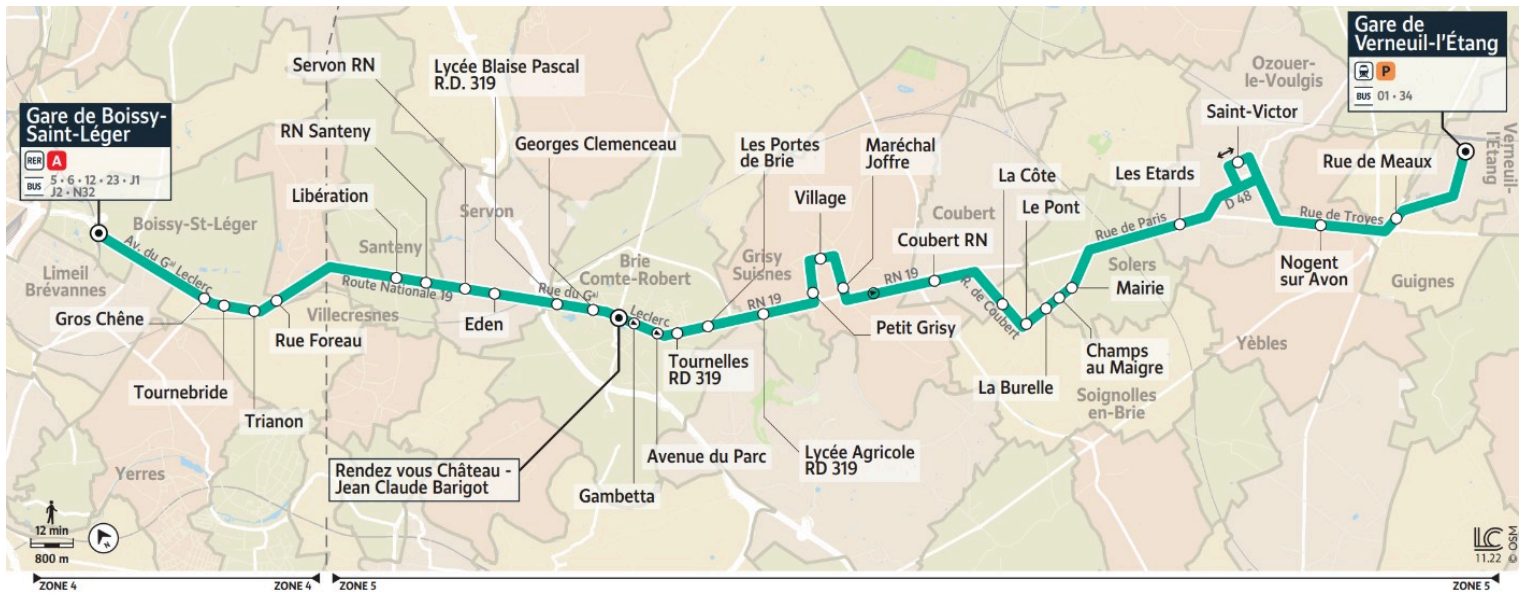

i Bon à savoir

→ Ces horaires sont donnés à titre indicatif et sont soumis aux aléas de circulation.

21

Direction :

BOISSY-SAINT-LEGER - Gare de Boissy-Saint-Léger

Horaires valables du 8 juillet au 1er septembre 2024