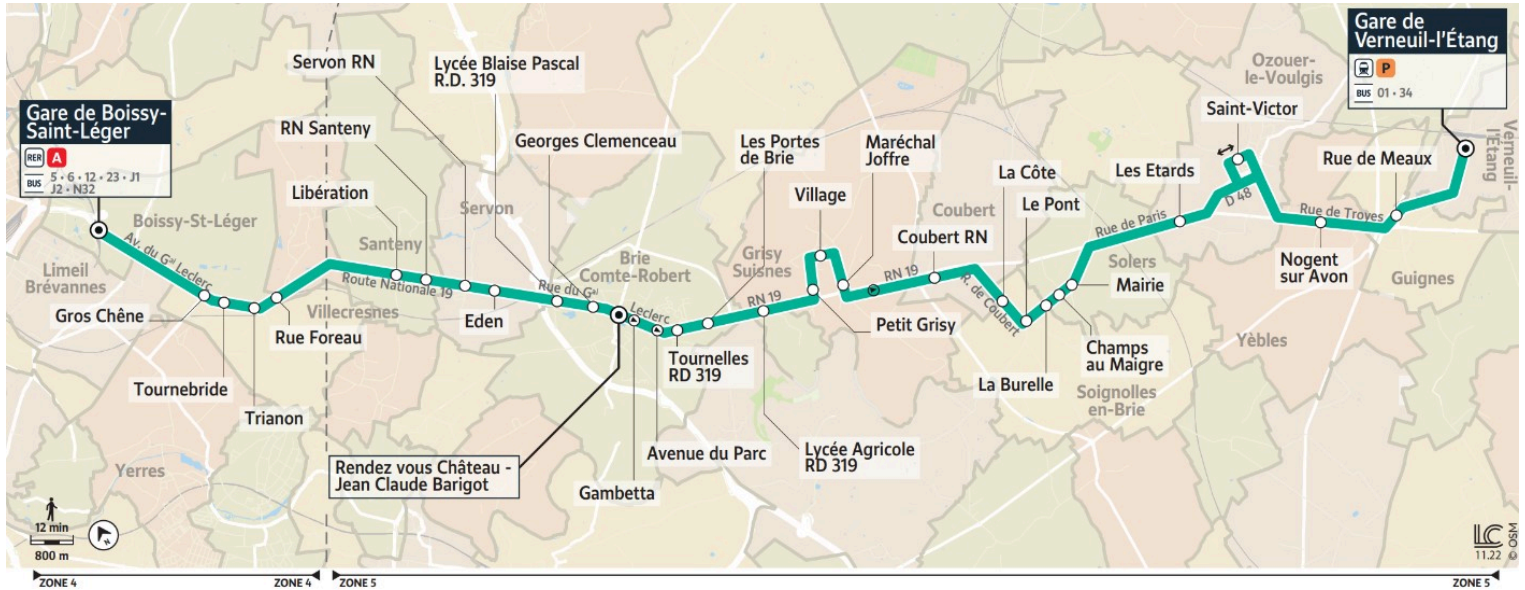

21

Direction :

VERNEUIL-L'ÉTANG - Gare de Verneuil l'Étang

Horaires valables du 8 juillet au 1er septembre 2024

Du lundi au vendredi en vacances scolaires

BOISSY-SAINT-LÉGER	Gare de Boissy-Saint-Léger		6:30	6:45	7:15	7:30	7:45	8:00	8:15	8:45	9:15	9:45	10:45	
VILLECRÉSINES	Gros Chêne		6:34	6:49	7:19	7:34	7:49	8:04	8:19	8:49	9:19	9:49	10:49	
	Tournebride		6:34	6:49	7:20	7:35	7:50	8:05	8:20	8:50	9:20	9:50	10:49	
	Trianon		6:35	6:50	7:21	7:36	7:51	8:06	8:21	8:51	9:21	9:51	10:50	
	Rue Foreau		6:36	6:51	7:22	7:37	7:52	8:07	8:22	8:52	9:22	9:52	10:51	
SANTENY	Libération		6:40	6:57	7:28	7:41	7:58	8:11	8:28	8:56	9:28	9:56	10:55	
	RN Santeny		6:42	6:59	7:30	7:43	8:00	8:13	8:30	8:58	9:30	9:58	10:57	
SERVON	Servon RN		6:44	7:02	7:33	7:46	8:03	8:16	8:33	9:01	9:33	10:01	10:59	
	Eden		6:47	7:03	7:34	7:49	8:04	8:19	8:34	9:04	9:34	10:04	11:02	
BRIE-COMTE-ROBERT	Lycée Blaise Pascal RD 319		6:50	7:07	7:38	7:52	8:08	8:22	8:38	9:07	9:38	10:07	11:05	
	Georges Clémenceau		6:52	7:09	7:40	7:55	8:10	8:25	8:40	9:10	9:40	10:10	11:08	
	Rendez-vous Château - Jean-Claude Barigot	5:09	6:09	6:54	7:11	7:42	7:57	8:12	8:27	8:42	9:12	9:43	10:12	11:10
	Gambetta	5:10	6:10		7:13	7:44		8:14		8:44		9:44		
	Avenue du Parc	5:10	6:11		7:14	7:45		8:15		8:45		9:45		
	Tournelles RD319	5:11	6:12		7:15	7:46		8:16		8:46		9:46		
GRISY-SUISNES	Les Portes de Brie	5:12	6:13		7:16	7:47		8:17		8:47		9:47		
	Lycée Agricole RD 319	5:15	6:16		7:19	7:50		8:20		8:50		9:50		
	Petit Grisy	5:17	6:18		7:22	7:53		8:23		8:53		9:52		
COUBERT	Village	5:19	6:20		7:24	7:55		8:25		8:55		9:54		
	Maréchal Joffre	5:20	6:22		7:26	7:57		8:27		8:57		9:56		
SOIGNOLLES-EN-BRIE	Coubert RN	5:24	6:26		7:31	8:02		8:32		9:02		10:01		
	La Côte	5:26	6:28		7:33	8:04		8:34		9:04		10:03		
SOLERS	Le Pont	5:27	6:29		7:34	8:05		8:35		9:05		10:04		
	La Buelle	5:29	6:31		7:36	8:07		8:37		9:07		10:06		
	Champs au Maigre	5:30	6:32		7:37	8:08		8:38		9:08		10:07		
OZOUEUR-LE-VOULGIS	Mairie	5:31	6:33		7:38	8:09		8:39		9:09		10:08		
	Les Etards	5:35	6:37		7:42	8:13		8:43		9:13		10:12		
YÈBLES	Saint Victor	5:38	6:40		7:45	8:16		8:46		9:16		10:15		
	Nogent sur Avon	5:41	6:44		7:49	8:19		8:49		9:19		10:18		
GUIGNES	Rue de Meaux	5:44	6:47		7:52	8:21		8:51		9:21		10:20		
VERNEUIL-L'ÉTANG	Gare de Verneuil l'Étang	5:48	6:51		7:57	8:26		8:56		9:26		10:25		