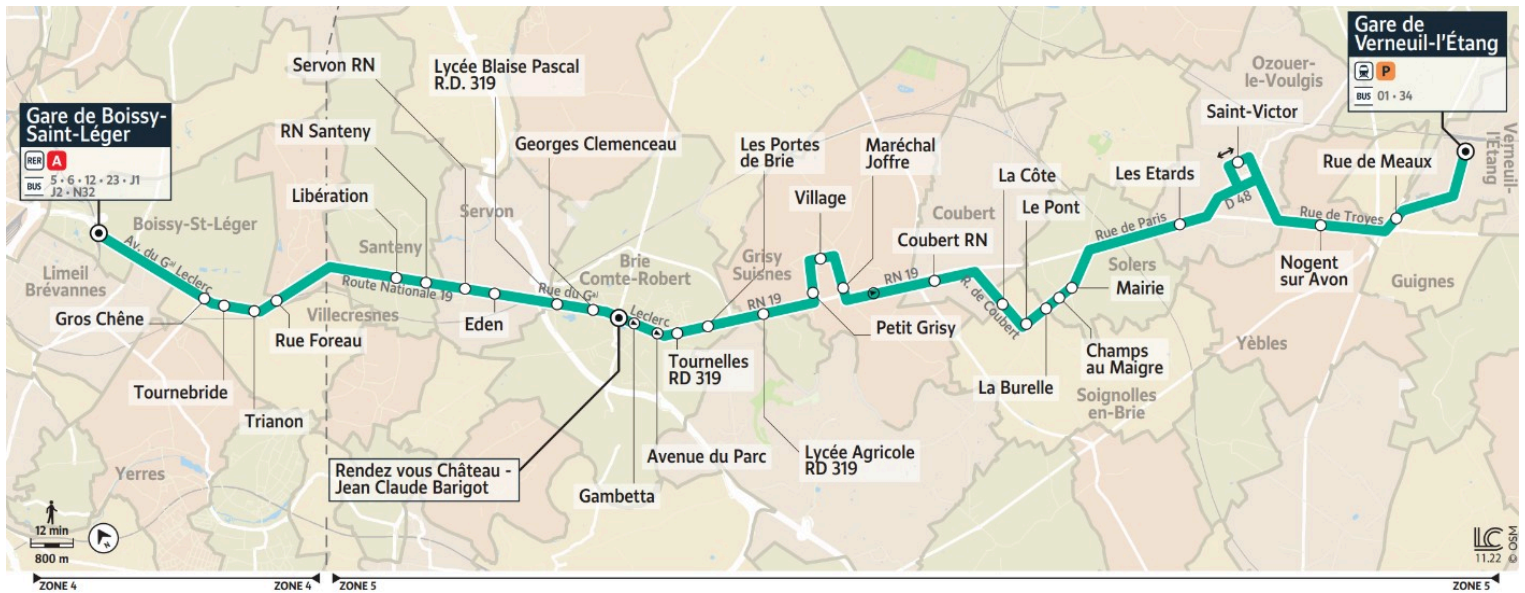

i Bon à savoir

→ Ces horaires sont donnés à titre indicatif et sont soumis aux aléas de circulation.

21

Direction :

VERNEUIL-L'ETANG - Gare de Verneuil l'Etang

Horaires valables du 8 juillet au 1er septembre 2024

		Dimanche					
BOISSY-SAINT-LÉGER	Gare de Boissy-Saint-Léger	7:08	10:10	13:10	16:10	19:10	22:15
VILLECRESNES	Gros Chêne	7:12	10:15	13:15	16:16	19:15	22:20
	Tournebride	7:13	10:16	13:16	16:17	19:16	22:21
	Trianon	7:14	10:17	13:17	16:18	19:17	22:22
	Rue Foreau	7:15	10:18	13:18	16:19	19:18	22:23
SANTENY	Libération	7:19	10:22	13:22	16:23	19:22	22:26
	RN Santeny	7:20	10:23	13:23	16:24	19:23	22:27
SERVON	Servon RN	7:22	10:25	13:25	16:26	19:25	22:29
	Eden	7:24	10:27	13:27	16:28	19:27	22:31
BRIE-COMTE-ROBERT	Lycée Blaise Pascal RD 319	7:27	10:31	13:31	16:33	19:32	22:34
	Georges Clémenceau	7:29	10:33	13:33	16:35	19:34	22:36
	Rendez-vous Château - Jean-Claude Barigot	7:32	10:37	13:37	16:39	19:37	22:37
	Gambetta	7:33	10:38	13:38	16:41	19:38	
	Avenue du Parc	7:34	10:39	13:39	16:42	19:39	
	Tournelles RD319	7:35	10:40	13:40	16:43	19:40	
	Lycée Agricole RD 319	7:36	10:41	13:41	16:44	19:41	
GRISY-SUISNES	Petit Grisy	7:40	10:45	13:45	16:48	19:45	
	Village	7:42	10:47	13:47	16:50	19:47	
	Maréchal Joffre	7:43	10:48	13:48	16:51	19:48	
COUBERT	Coubert RN	7:47	10:52	13:52	16:55	19:52	
	SOIGNOLLES-EN-BRIE	La Côte	7:49	10:54	13:54	16:57	19:54
Le Pont		7:50	10:55	13:55	16:58	19:55	
La Burelle		7:52	10:57	13:57	17:00	19:57	
SOLERS	Champs au Maigre	7:53	10:58	13:58	17:01	19:58	
	Mairie	7:54	10:59	13:59	17:02	19:59	
OZOUER-LE-VOULGIS	Les Etards	7:57	11:02	14:02	17:05	20:02	
	Saint Victor	7:59	11:05	14:05	17:08	20:05	
YÈBLES	Nogent sur Avon	8:02	11:08	14:08	17:11	20:08	
GUIGNES	Rue de Meaux	8:04	11:11	14:11	17:14	20:10	
VERNEUIL-L'ÉTANG	Gare de Verneuil l'Etang	8:09	11:16	14:16	17:19	20:15	