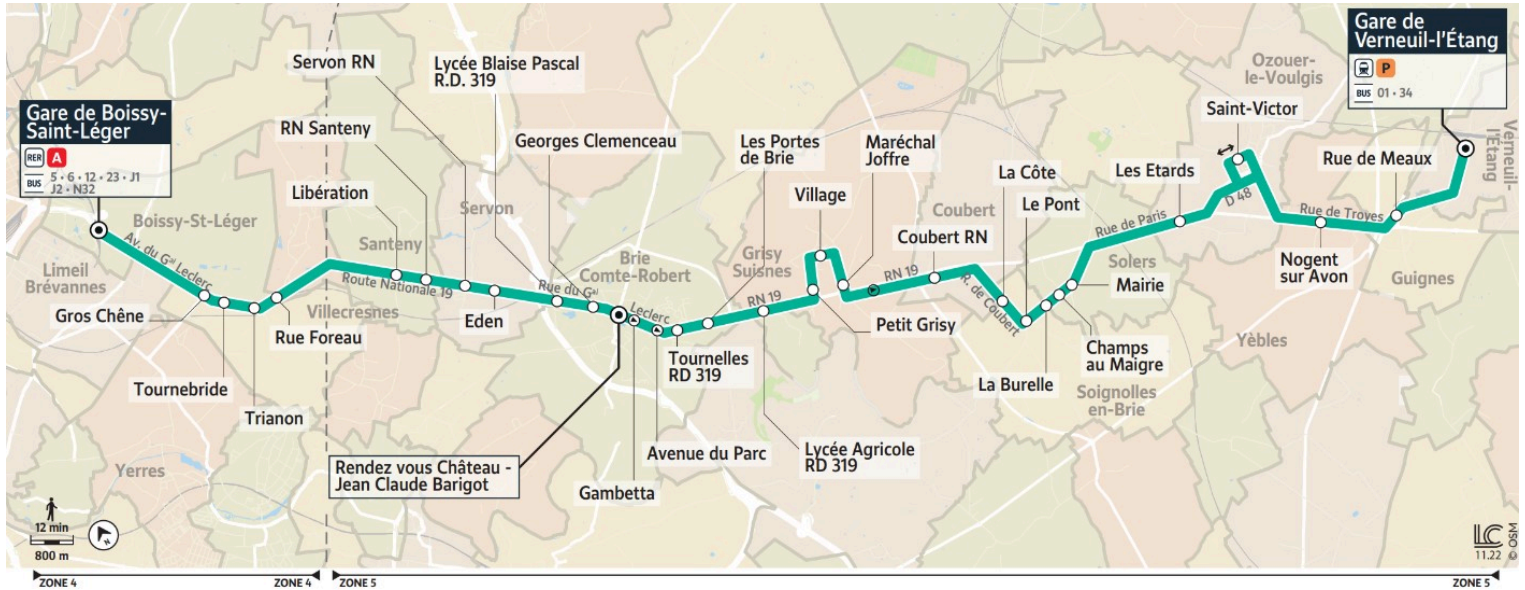

21

Direction :
BOISSY-SAINT-LEGER - Gare de Boissy-Saint-Léger

Horaires valables du 8 juillet au 1er septembre 2024

Du lundi au vendredi en vacances scolaires

		14:30	15:30	16:30	17:30	18:30	19:00	19:30	20:00	20:30				
VERNEUIL-L'ÉTANG	Gare de Verneuil l'Étang													
GUIGNES	Rue de Meaux													
YÈBLES	Nogent sur Avon													
OZOUER-LE-VOULGIS	Saint Victor													
	Les Etards													
SOLERS	Mairie													
	Champs au Maigre													
SOIGNOLLES-EN-BRIE	La Burelle													
	Le Pont													
	La Côte													
COUBERT	Coubert RN													
GRISY-SUISNES	Maréchal Joffre													
	Village													
	Petit Grisy													
	Lycée Agricole RD 319													
BRIE-COMTE-ROBERT	Les Portes de Brie													
	Moulin Massin													
	Les Tournelles													
	Petit Bicêtre													
	Rendez-vous Château - Jean-Claude Barigot	13:49	15:17	14:49	16:17	15:49	17:17	16:49	18:16	19:14	19:42	20:11	20:39	21:09
	Georges Clémenceau	13:51	15:19	14:51	16:19	15:51	17:19	16:51	18:18	19:16	19:44	20:13	20:41	21:11
	Lycée Blaise Pascal RD 319	13:53	15:21	14:53	16:21	15:53	17:21	16:53	18:20	19:18	19:46	20:14	20:42	21:12
SERVON	Eden	13:58	15:25	14:58	16:25	15:58	17:25	16:58	18:24	19:22	19:50	20:18	20:46	21:16
	Servon RN	14:02	15:26	15:02	16:27	16:03	17:27	17:03	18:26	19:23	19:51	20:19	20:47	21:17
SANTENY	RN Santeny	14:04	15:28	15:04	16:29	16:05	17:29	17:05	18:28	19:25	19:53	20:21	20:49	21:19
	Libération	14:06	15:30	15:06	16:31	16:07	17:31	17:07	18:30	19:27	19:55	20:23	20:51	21:21
VILLECRÉSNE	Rue Foreau	14:10	15:36	15:10	16:37	16:11	17:37	17:11	18:35	19:31	19:59	20:27	20:55	21:25
BOISSY-SAINT-LÉGER	Trianon	14:10	15:37	15:10	16:38	16:11	17:38	17:11	18:36	19:32	20:00	20:28	20:56	21:26
	Tournebride	14:12	15:39	15:12	16:40	16:13	17:40	17:13	18:38	19:34	20:02	20:30	20:58	21:28
	Gros Chêne	14:13	15:40	15:13	16:41	16:14	17:41	17:14	18:39	19:35	20:03	20:31	20:59	21:29
	Gare de Boissy-Saint-Léger	14:17	15:46	15:17	16:47	16:18	17:47	17:19	18:44	19:39	20:07	20:36	21:04	21:34

i Bon à savoir

→ Ces horaires sont donnés à titre indicatif et sont soumis aux aléas de circulation.