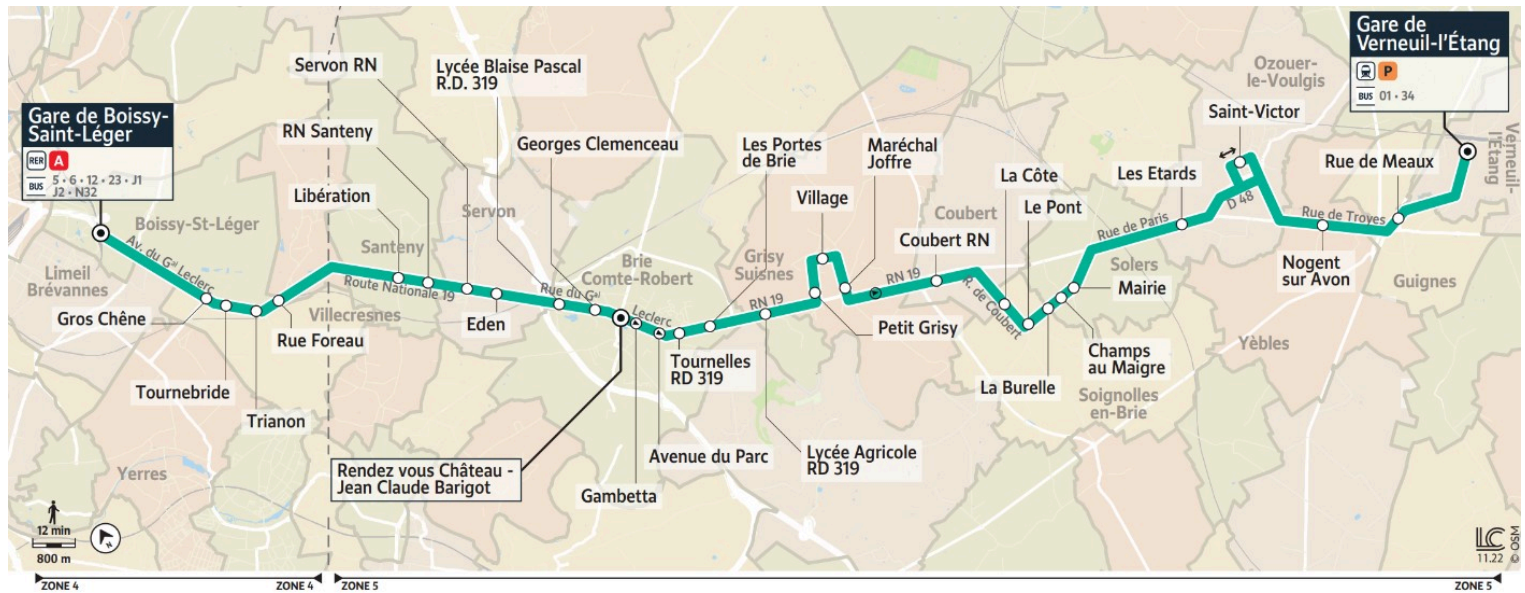

21

Direction :
VERNEUIL-L'ÉTANG - Gare de Verneuil l'Étang

Horaires valables du 8 juillet au 1er septembre 2024

		Samedi									
BOISSY-SAINT-LÉGER	Gare de Boissy-Saint-Léger	15:10	16:10	17:10	18:10	19:10	20:10	21:10	22:10	23:10	
VILLECRESNES	Gros Chêne	15:15	16:15	17:15	18:16	19:16	20:15	21:15	22:15	23:15	
	Tournebride	15:16	16:16	17:16	18:17	19:17	20:16	21:16	22:16	23:16	
	Trianon	15:17	16:17	17:17	18:18	19:18	20:17	21:17	22:17	23:17	
	Rue Foreau	15:18	16:18	17:18	18:19	19:19	20:18	21:18	22:18	23:18	
SANTENY	Libération	15:22	16:22	17:22	18:23	19:23	20:22	21:22	22:22	23:22	
	RN Santeny	15:24	16:24	17:24	18:25	19:25	20:23	21:23	22:23	23:23	
SERVON	Servon RN	15:26	16:26	17:26	18:27	19:27	20:25	21:25	22:25	23:25	
	Eden	15:28	16:28	17:28	18:29	19:29	20:26	21:26	22:26	23:26	
BRIE-COMTE-ROBERT	Lycée Blaise Pascal RD 319	15:33	16:33	17:33	18:34	19:34	20:30	21:30	22:30	23:30	
	Georges Clémenceau	15:35	16:35	17:35	18:36	19:35	20:32	21:32	22:32	23:32	
	Rendez-vous Château - Jean-Claude Barigot	15:40	16:40	17:40	18:40	19:38	20:33	21:33	22:33	23:33	
	Gambetta	15:41	16:42	17:42	18:42	19:39					
	Avenue du Parc	15:42	16:43	17:43	18:43	19:40					
	Tournelles RD319	15:43	16:44	17:44	18:44	19:41					
	Lycée Agricole RD 319	15:47	16:48	17:48	18:48	19:45					
GRISY-SUISNES	Petit Grisy	15:49	16:50	17:50	18:50	19:47					
	Village	15:51	16:52	17:52	18:52	19:49					
	Maréchal Joffre	15:52	16:53	17:53	18:53	19:50					
COUBERT	Coubert RN	15:59	17:00	18:00	19:00	19:56					
SOIGNOLLES-EN-BRIE	La Côte	16:01	17:03	18:03	19:03	19:58					
	Le Pont	16:03	17:05	18:05	19:05	20:00					
	La Buelle	16:05	17:07	18:07	19:07	20:02					
SOLERS	Champs au Maigre	16:06	17:08	18:08	19:08	20:03					
	Mairie	16:07	17:09	18:09	19:09	20:04					
OZOUEUR-LE-VOULGIS	Les Etards	16:11	17:13	18:13	19:13	20:08					
	Saint Victor	16:14	17:16	18:16	19:16	20:11					
YÈBLES	Nogent sur Avon	16:17	17:19	18:19	19:19	20:14					
GUIGNES	Rue de Meaux	16:20	17:22	18:22	19:22	20:17					
VERNEUIL-L'ÉTANG	Gare de Verneuil l'Étang	16:26	17:28	18:27	19:27	20:22					

i Bon à savoir

→ Ces horaires sont donnés à titre indicatif et sont soumis aux aléas de circulation.