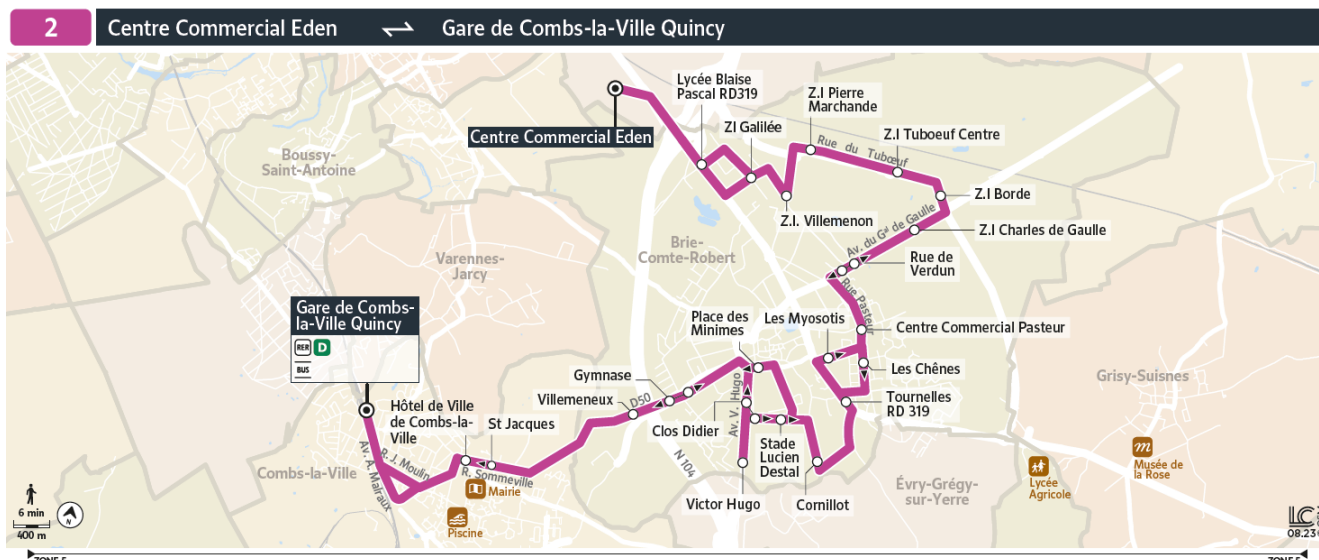

# 2

Direction :

**SERVON - Centre Commercial Eden ou BRIE-COMTE-ROBERT - Les Myosotis**

Horaires valables du 8 juillet au 1er septembre 2024

Du lundi au vendredi en vacances scolaires

COMBS-LA-VILLE	Gare de Combs-La-Ville-Quincy	5:38	6:23	7:00	7:30	8:02	8:32	10:05	11:05
	Hôtel de Ville de Combs la Ville	5:42	6:27	7:04	7:34	8:06	8:36	10:09	11:09
BRIE-COMTE-ROBERT	Villemeneux	5:47	6:32	7:09	7:39	8:11	8:41	10:14	11:14
	Gymnase	5:49	6:34	7:11	7:41	8:13	8:43	10:16	11:16
	Clos Didier	5:53	6:38	7:15	7:46	8:17	8:48	10:20	11:21
	Victor Hugo	5:55	6:40	7:18	7:48	8:20	8:50	10:23	11:23
	Stade Lucien Destal	5:58	6:43	7:21	7:51	8:23	8:53	10:26	11:26
	Cornillot	6:00	6:45	7:23	7:53	8:25	8:55	10:28	11:28
	Les Tournelles	6:03	6:48	7:26	7:56	8:28	8:58	10:31	11:31
	Les Myosotis	6:04	6:49	7:27	7:58	8:29	9:00	10:32	11:33
	Pasteur	6:05	6:50		7:59		9:01		11:34
	Rue de Verdun	6:07	6:52		8:01		9:03		11:36
	ZI Charles de Gaulle	6:08	6:53		8:02		9:04		11:37
	Z.I. Borde	6:09	6:54		8:03		9:05		11:38
	ZI Tuboeuf centre	6:11	6:56		8:05		9:07		11:40
	Z.I. Pierre Marchande	6:12	6:57		8:06		9:08		11:41
	Z.I. Villemenon	6:13	6:58		8:08		9:10		11:42
	ZI Centre Commercial	6:14	6:59		8:09		9:11		11:43
	Lycée Blaise Pascal RD 319	6:15	7:00		8:10		9:12		11:44
	Centre Commercial Eden	6:20	7:05		8:17		9:19		11:51