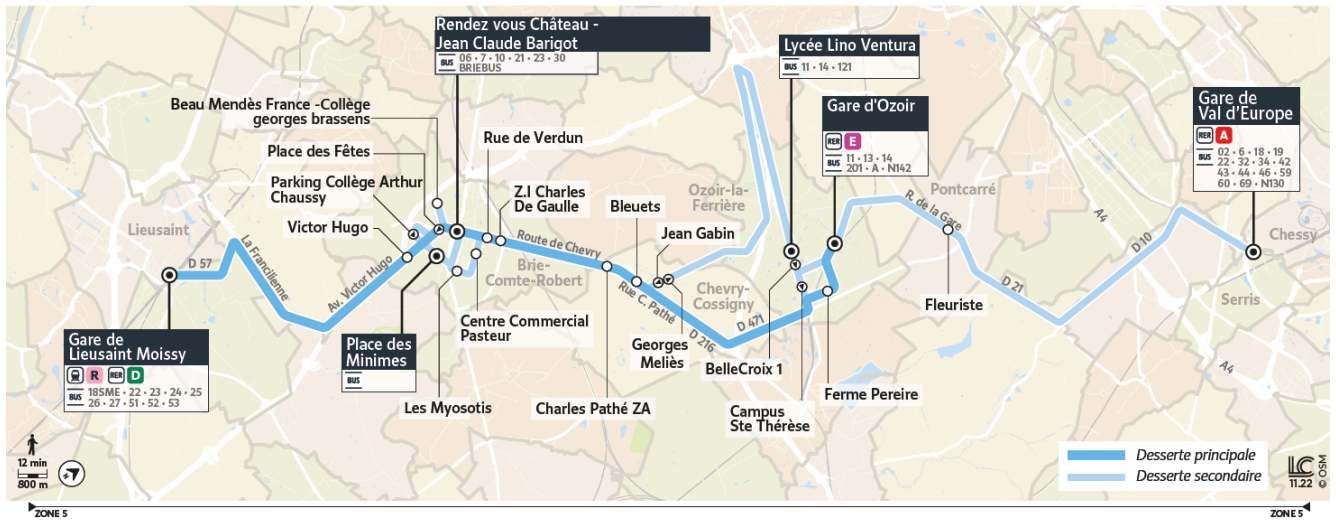

EX16

Direction :

OZOIR-LA-FERRIERE - Gare d'Ozoir ou SERRIS - Gare de Serris Val d'Europe

EX16 Gare de Lieusaint Moissy ↔ Gare d'Ozoir-la-Ferrière

Horaires valables du 8 juillet au 1er septembre 2024

Du lundi au vendredi en vacances scolaires

		5:50	6:20	6:50	7:18	7:31	8:42	9:12	13:11
LIEUSAIN	Gare de Lieusaint Moissy								
BRIE-COMTE-ROBERT	Victor Hugo	6:00	6:30	7:00	7:28	7:41	8:52	9:22	13:20
	Place des Minimes	6:03	6:33	7:03	7:31	7:44	8:56	9:25	13:23
	Rendez-vous Château - Jean-Claude Barigot	6:05	6:35	7:05	7:34	7:47	9:00	9:28	13:26
	ZI Charles de Gaulle	6:08	6:38	7:08	7:37	7:50	9:04	9:30	13:30
CHEVRY-COSSIGNY	Charles Pathé ZA	6:12	6:42	7:12	7:42	7:55	9:08	9:38	13:34
	Bleuets	6:15	6:45	7:15	7:45	7:58	9:11	9:41	13:37
OZOIR-LA-FERRIERE	Ferme Pereire	6:23	6:53	7:23	7:53	8:06	9:22	9:50	13:44
	Gare d'Ozoir	6:26	6:56	7:26	7:56	8:11	9:27	9:55	13:49
PONTCARRÉ	Fleuriste								
SERRIS	Gare de Serris Val d'Europe								

Bon à savoir

→ Ces horaires sont donnés à titre indicatif et sont soumis aux aléas de circulation.

a

EX16

Direction :

OZOIR-LA-FERRIERE - Gare d'Ozoir ou SERRIS - Gare de Serris Val d'Europe

EX16 Gare de Lieusaint Moissy ↔ Gare d'Ozoir-la-Ferrière

Bon à savoir

→ Ces horaires sont donnés à titre indicatif et sont soumis aux aléas de circulation.

a

EX16

Direction :

SERRIS - Gare de Serris Val d'Europe

EX16 Gare de Lieusaint Moissy ↔ Gare d'Ozoir-la-Ferrière