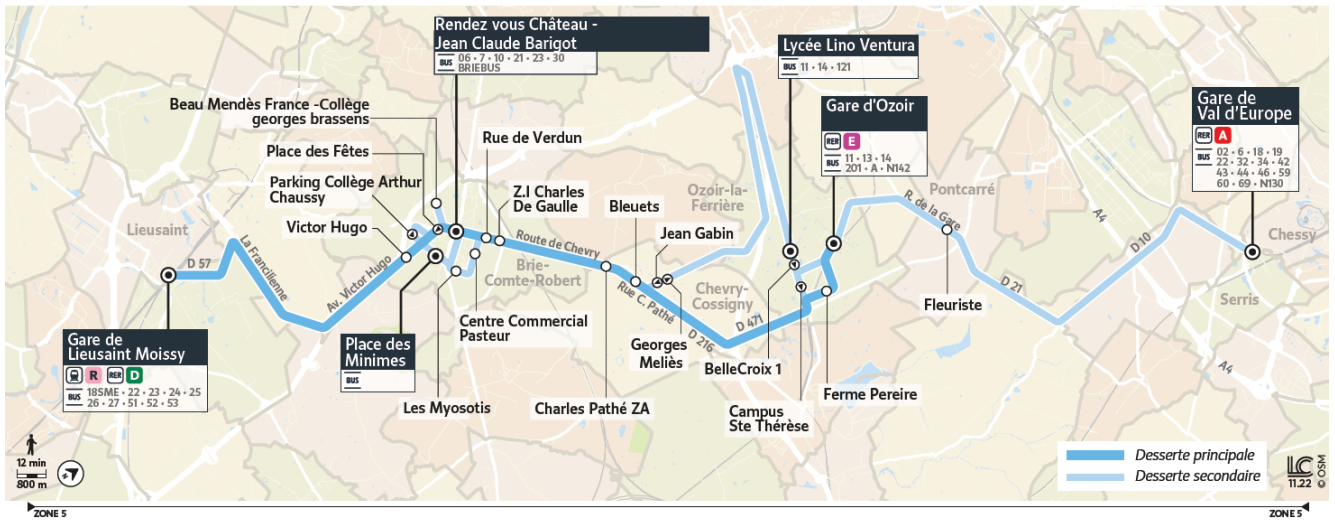

Bon à savoir

→ Ces horaires sont donnés à titre indicatif et sont soumis aux aléas de circulation.

a

EX16

Direction :

OZOIR-LA-FERRIERE - Gare d'Ozoir ou SERRIS - Gare de Serris Val d'Europe

EX16 Gare de Lieusaint Moissy ↔ Gare d'Ozoir-la-Ferrière

Horaires valables du 8 juillet au 1er septembre 2024

Du lundi au vendredi en vacances scolaires

		14:55	16:37	17:07	17:41	18:37	19:07	19:37	20:37
LIEUSAIN	Gare de Lieusaint Moissy								
BRIE-COMTE-ROBERT	Victor Hugo	15:05	16:47	17:17	17:51	18:47	19:17	19:47	20:46
	Place des Minimes	15:09	16:50	17:20	17:55	18:51	19:21	19:51	20:50
	Rendez-vous Château - Jean-Claude Barigot	15:12	16:53	17:23	17:58	18:55	19:24	19:54	20:53
	ZI Charles de Gaulle	15:16	16:56	17:26	18:02	19:00	19:27	19:57	20:56
CHEVRY-COSSIGNY	Charles Pathé ZA	15:20	17:00	17:30	18:06	19:05	19:31	20:01	21:00
	Bleuets	15:23	17:03	17:33	18:09	19:08	19:33	20:03	21:02
OZOIR-LA-FERRIERE	Ferme Pereire	15:30	17:11	17:41	18:16	19:16	19:41	20:11	21:10
	Gare d'Ozoir	15:34	17:15	17:45	18:20	19:19	19:44	20:14	21:13
PONTCARRÉ	Fleuriste								
SERRIS	Gare de Serris Val d'Europe								

Bon à savoir

→ Ces horaires sont donnés à titre indicatif et sont soumis aux aléas de circulation.

a

EX16

Direction :

SERRIS - Gare de Serris Val d'Europe

EX16 Gare de Lieusaint Moissy ↔ Gare d'Ozoir-la-Ferrière