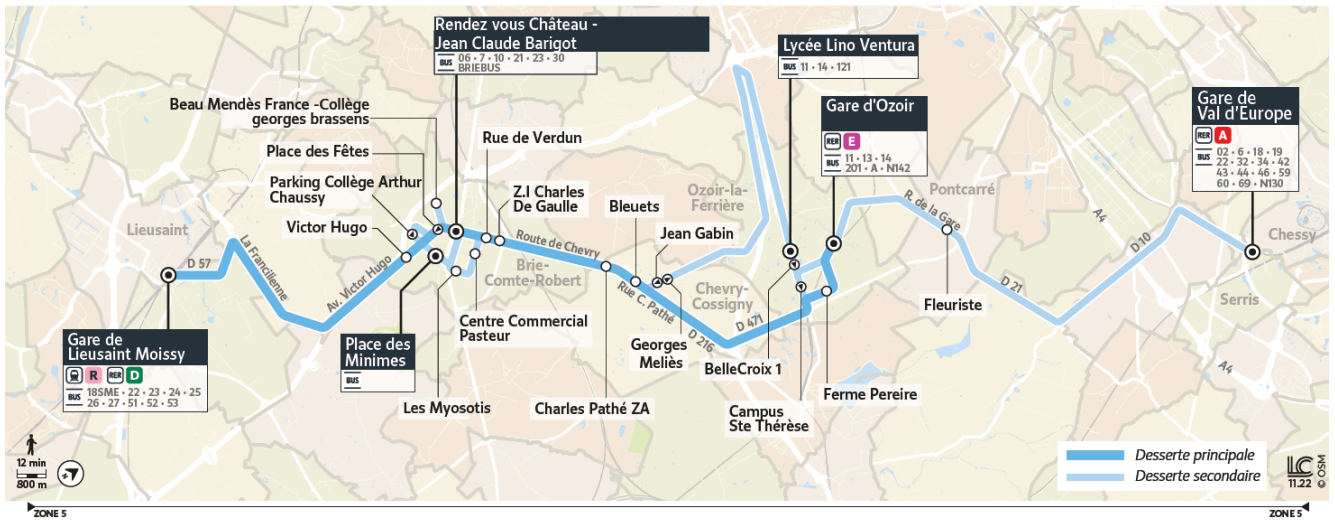

Bon à savoir

→ Ces horaires sont donnés à titre indicatif et sont soumis aux aléas de circulation.

a

EX16

Direction :

OZOIR-LA-FERRIERE - Gare d'Ozoir ou SERRIS - Gare de Serris Val d'Europe

EX16 Gare de Lieusaint Moissy ↔ Gare d'Ozoir-la-Ferrière

Bon à savoir

→ Ces horaires sont donnés à titre indicatif et sont soumis aux aléas de circulation.

a

EX16

Direction :

SERRIS - Gare de Serris Val d'Europe

EX16 Gare de Lieusaint Moissy ↔ Gare d'Ozoir-la-Ferrière

Horaires valables du 8 juillet au 1er septembre 2024

		Samedi			
LIEUSAIN	Gare de Lieusaint Moissy	8:42	11:46	15:35	18:43
BRIE-COMTE-ROBERT	Victor Hugo	8:54	11:58	15:47	18:55
	Place des Minimes	8:57	12:01	15:50	18:58
	Rendez-vous Château - Jean-Claude Barigot	8:59	12:03	15:52	19:00
	ZI Charles de Gaulle	9:01	12:05	15:56	19:04
CHEVRY-COSSIGNY	Charles Pathé ZA	9:05	12:09	16:02	19:10
	Bleuets	9:08	12:12	16:05	19:13
OZOIR-LA-FERRIÈRE	Ferme Pereire	9:17	12:21	16:14	19:22
	Gare d'Ozoir	9:21	12:25	16:18	19:26
PONTCARRÉ	Fleuriste	9:28	12:32	16:25	19:33
SERRIS	Gare de Serris Val d'Europe	9:46	12:50	16:43	19:51

Bon à savoir

→ Ces horaires sont donnés à titre indicatif et sont soumis aux aléas de circulation.

a

EX16

Direction :

LIEUSAIN - Gare de Lieusaint Moissy

EX16 Gare de Lieusaint Moissy ↔ Gare d'Ozoir-la-Ferrière