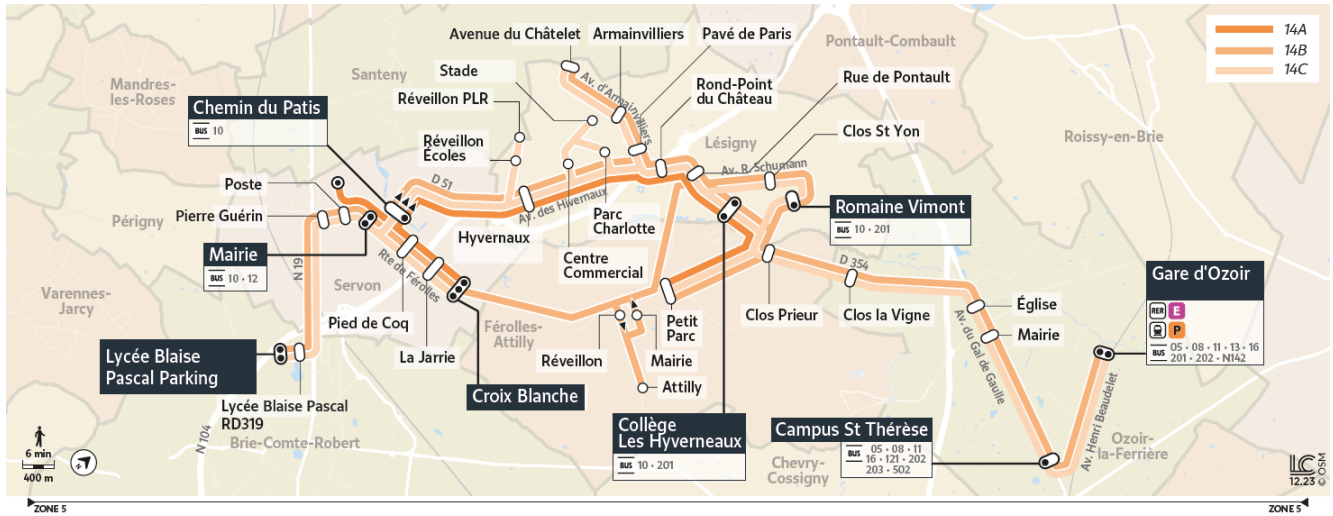

Horaires valables du 8 juillet au 1er septembre 2024

Du lundi au vendredi en vacances scolaires

SERVON	Mairie	7:45
	Chemin du Patis	7:46
LÉSIGNY	Réveillon PLR	7:52
	Réveillon Ecoles	7:53
	Hyvernaux	7:54
	Centre Commercial	7:56
	Stade	7:57
	Place Charlotte	7:58
	Avenue du Châtelet	8:02
	Armainvilliers	8:03
	Pavé de Paris	8:04
	Rond Point du Château	8:06
	Rue de Pontault	8:07
	Clos St Yon	8:08
	Romaine Vimont	8:09
FÉROLLES-ATTILLY	Clos Prieur	8:12
OZOIR-LA-FERRIÈRE	Clos la Vigne	8:15
	Eglise d'Ozoir	8:19
	Mairie d'Ozoir	8:20
	Gare d'Ozoir	8:26

Bon à savoir

→ Ces horaires sont donnés à titre indicatif et sont soumis aux aléas de circulation.

14

Direction :
SERVON - Mairie

Horaires valables du 8 juillet au 1er septembre 2024

Du lundi au vendredi en vacances scolaires

OZOIR-LA-FERRIÈRE	Gare d'Ozoir	16:35	17:30
	Ferme Pereire	16:37	
	Belle Croix 2	16:40	
	Mairie d'Ozoir	16:42	17:36
	Eglise d'Ozoir	16:43	17:36
	Clos la Vigne	16:48	17:40
FÉROLLES-ATTILLY	Clos Prieur	16:50	
	Clos Prieur		17:42
LÉSIGNY	Romaine Vimont	16:52	17:44
	Clos St Yon	16:54	17:45
	Rue de Pontault	16:56	17:47
	Rond Point du Château	16:57	17:48
	Avenue du Châtelet	17:00	17:50
	Armainvilliers	17:02	17:51
	Pavé de Paris	17:03	17:52
	Place Charlotte	17:05	17:53
	Stade	17:06	17:54
	Centre Commercial	17:07	17:55
	Hyvernaux	17:08	17:56
	Réveillon Ecoles	17:10	17:58
	Réveillon PLR	17:10	17:58
	SERVON	Mairie	17:16

Bon à savoir

→ Ces horaires sont donnés à titre indicatif et sont soumis aux aléas de circulation.