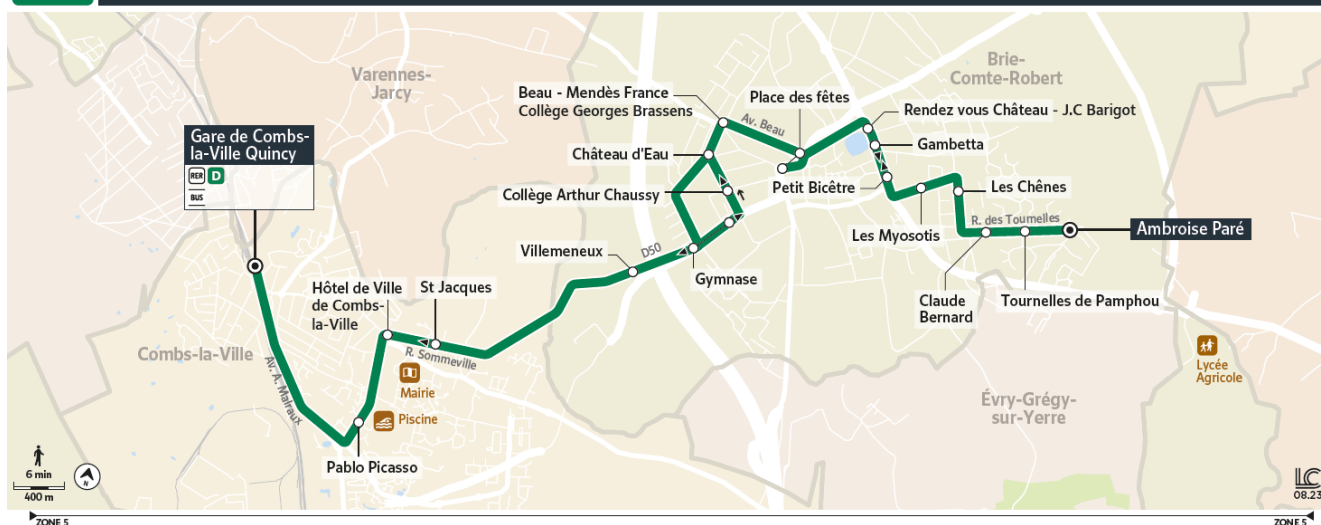

Bon à savoir

→ Ces horaires sont donnés à titre indicatif et sont soumis aux aléas de circulation.

1

Direction :

BRIE-COMTE-ROBERT - Ambroise Paré

1

Gare de Combs-la-Ville Quincy ↔ BRIE-COMTE-ROBERT Ambroise Paré

i Bon à savoir

→ Ces horaires sont donnés à titre indicatif et sont soumis aux aléas de circulation.

1

Direction :

BRIE-COMTE-ROBERT - Ambroise Paré

1 Gare de Combs-la-Ville Quincy ↔ BRIE-COMTE-ROBERT Ambroise Paré

Bon à savoir

→ Ces horaires sont donnés à titre indicatif et sont soumis aux aléas de circulation.

1

Direction :

COMBS-LA-VILLE - Gare de Combs-La-Ville-Quincy

1 Gare de Combs-la-Ville Quincy ↔ BRIE-COMTE-ROBERT Ambroise Paré