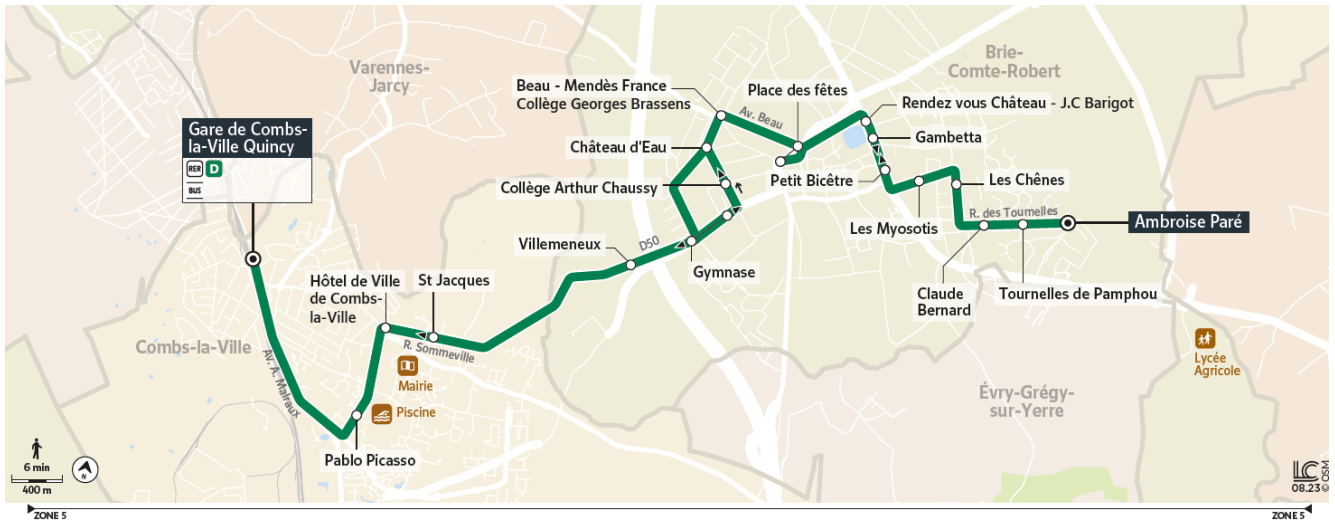

Bon à savoir

→ Ces horaires sont donnés à titre indicatif et sont soumis aux aléas de circulation.

1

Direction :

BRIE-COMTE-ROBERT - Ambroise Paré

1

Gare de Combs-la-Ville Quincy ↔ BRIE-COMTE-ROBERT Ambroise Paré

i Bon à savoir

→ Ces horaires sont donnés à titre indicatif et sont soumis aux aléas de circulation.

1

Direction :

BRIE-COMTE-ROBERT - Ambroise Paré

1 Gare de Combs-la-Ville Quincy ↔ BRIE-COMTE-ROBERT Ambroise Paré

Bon à savoir

→ Ces horaires sont donnés à titre indicatif et sont soumis aux aléas de circulation.

1

Direction :

COMBS-LA-VILLE - Gare de Combs-La-Ville-Quincy

1 Gare de Combs-la-Ville Quincy ↔ BRIE-COMTE-ROBERT Ambroise Paré

i Bon à savoir

→ Ces horaires sont donnés à titre indicatif et sont soumis aux aléas de circulation.

1

Direction :

COMBS-LA-VILLE - Gare de Combs-La-Ville-Quincy

1

Gare de Combs-la-Ville Quincy ↔ BRIE-COMTE-ROBERT Ambroise Paré