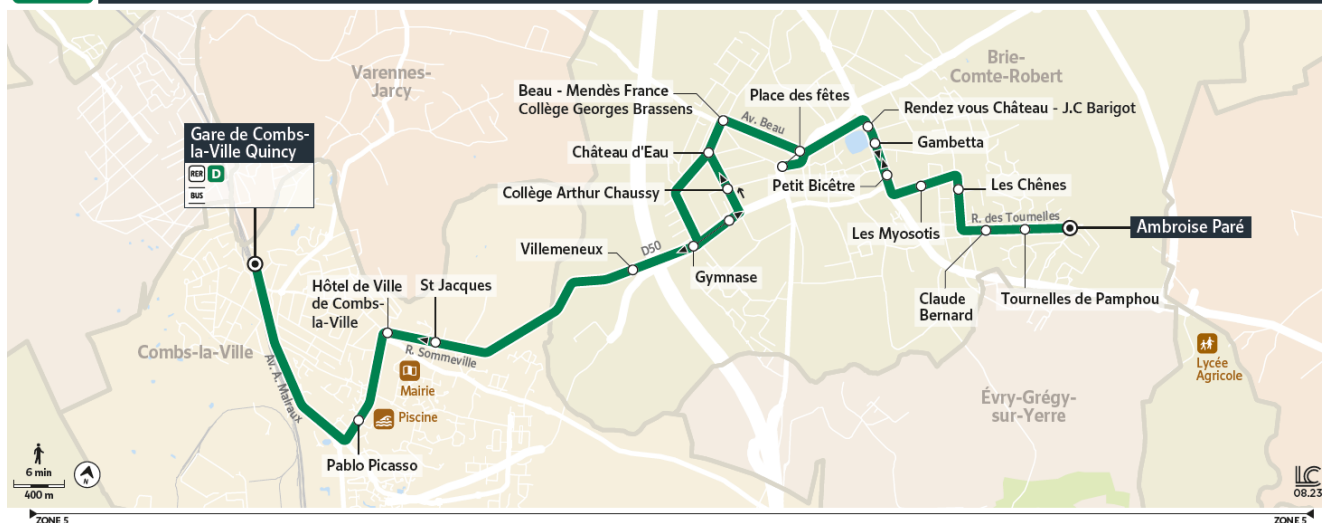

1

Direction :

BRIE-COMTE-ROBERT - Ambroise Paré

1 Gare de Combs-la-Ville Quincy ↔ BRIE-COMTE-ROBERT Ambroise Paré

Horaires valables du 8 juillet au 1er septembre 2024

Du lundi au vendredi en vacances scolaires

		Gare de Combs-La-Ville-Quincy	6:16	6:53	7:15	7:32	7:53	8:45	9:41	10:45	11:19	12:35	13:35
COMBS-LA-VILLE	Gare de Combs-La-Ville-Quincy												
	Hôtel de Ville de Combs la Ville	6:19	6:56	7:18	7:36	7:57	8:49	9:44	10:48	11:22	12:38	13:38	
BRIE-COMTE-ROBERT	Villemeneux	6:24	7:01	7:23	7:41	8:02	8:54	9:49	10:53	11:27	12:43	13:43	
	Gymnase	6:27	7:04	7:26	7:45	8:06	8:58	9:53	10:57	11:31	12:47	13:47	
	Collège Arthur Chaussy	6:28	7:05	7:27	7:46	8:07	8:59	9:54	10:58	11:32	12:48	13:48	
	Beau - Mendès France - Collège George Brassens	6:29	7:06	7:28	7:47	8:08	9:00	9:55	10:59	11:33	12:49	13:49	
	Place des fêtes	6:31	7:08	7:30	7:49	8:10	9:02	9:57	11:01	11:35	12:51	13:51	
	Rendez-Vous Château - Jean Claude Barigot	6:32	7:09	7:32	7:51	8:12	9:04	9:58	11:02	11:36	12:52	13:52	
	Gambetta	6:33	7:10	7:33	7:52	8:13	9:05	9:59	11:03	11:37	12:53	13:53	
	Les Myosotis	6:34	7:11	7:34	7:53	8:14	9:06	10:00	11:04	11:38	12:54	13:54	
	Les Chênes	6:36	7:13	7:36	7:55	8:16	9:08	10:02	11:06	11:40	12:56	13:56	
	Claude Bernard	6:37	7:14	7:37	7:56	8:17	9:09	10:03	11:07	11:41	12:57	13:57	
	Tournelles de Pamphou	6:38	7:15	7:38	7:57	8:18	9:10	10:04	11:08	11:42	12:58	13:58	
	Ambroise Paré	6:40	7:17	7:40	7:59	8:20	9:12	10:06	11:10	11:44	13:00	14:00	

Bon à savoir

→ Ces horaires sont donnés à titre indicatif et sont soumis aux aléas de circulation.

1

Direction :

BRIE-COMTE-ROBERT - Ambroise Paré

1

Gare de Combs-la-Ville Quincy ↔ BRIE-COMTE-ROBERT Ambroise Paré

i Bon à savoir

→ Ces horaires sont donnés à titre indicatif et sont soumis aux aléas de circulation.

1

Direction :

BRIE-COMTE-ROBERT - Ambroise Paré

1 Gare de Combs-la-Ville Quincy ↔ BRIE-COMTE-ROBERT Ambroise Paré