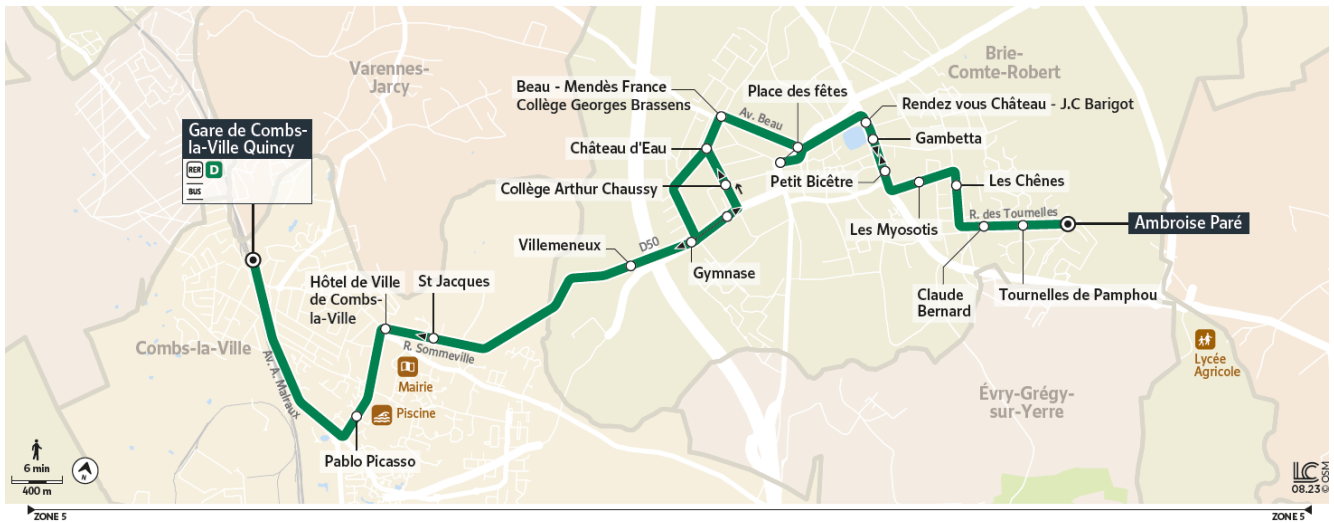

Bon à savoir

→ Ces horaires sont donnés à titre indicatif et sont soumis aux aléas de circulation.

1

Direction :

BRIE-COMTE-ROBERT - Ambroise Paré

1

Gare de Combs-la-Ville Quincy ↔ BRIE-COMTE-ROBERT Ambroise Paré

i Bon à savoir

→ Ces horaires sont donnés à titre indicatif et sont soumis aux aléas de circulation.

1

Direction :

BRIE-COMTE-ROBERT - Ambroise Paré

1 Gare de Combs-la-Ville Quincy ↔ BRIE-COMTE-ROBERT Ambroise Paré

Bon à savoir

→ Ces horaires sont donnés à titre indicatif et sont soumis aux aléas de circulation.

1

Direction :

COMBS-LA-VILLE - Gare de Combs-La-Ville-Quincy

1 Gare de Combs-la-Ville Quincy ↔ BRIE-COMTE-ROBERT Ambroise Paré

Horaires valables du 8 juillet au 1er septembre 2024

		Du lundi au vendredi en vacances scolaires										
BRIE-COMTE-ROBERT	Ambroise Paré	5:34	6:26	6:43	7:04	7:23	8:02	8:32	9:24	10:44	11:47	13:15
	Tournelles de Pamphou	5:35	6:27	6:44	7:05	7:24	8:03	8:33	9:25	10:45	11:48	13:16
	Claude Bernard	5:36	6:28	6:45	7:06	7:25	8:04	8:34	9:26	10:46	11:49	13:17
	Les Chênes	5:38	6:30	6:47	7:08	7:27	8:06	8:36	9:28	10:48	11:51	13:19
	Les Myosotis	5:39	6:31	6:48	7:09	7:28	8:08	8:38	9:30	10:49	11:52	13:20
	Petit Bicêtre	5:40	6:32	6:49	7:10	7:29	8:09	8:39	9:31	10:50	11:53	13:21
	Rendez-vous Château - Jean-Claude Barigot	5:41	6:33	6:50	7:11	7:30	8:10	8:40	9:32	10:51	11:54	13:22
	Place des fêtes	5:42	6:34	6:51	7:12	7:31	8:11	8:41	9:33	10:52	11:55	13:23
	Beau - Mendès France - Collège George Brassens	5:43	6:35	6:52	7:13	7:32	8:12	8:42	9:34	10:53	11:56	13:24
	Château d'Eau	5:44	6:36	6:53	7:14	7:33	8:13	8:43	9:35	10:54	11:57	13:25
	Gymnase	5:46	6:38	6:55	7:16	7:35	8:15	8:45	9:37	10:56	11:58	13:26
	Villemeneux	5:49	6:41	6:58	7:19	7:38	8:18	8:48	9:40	10:59	12:01	13:29
COMBS-LA-VILLE	St Jacques	5:52	6:44	7:01	7:22	7:41	8:21	8:51	9:43	11:02	12:05	13:33
	Hôtel de Ville de Combs-la-Ville	5:53	6:45	7:02	7:23	7:42	8:22	8:52	9:44	11:03	12:06	13:34
	Gare de Combs-La-Ville-Quincy	5:58	6:50	7:07	7:28	7:48	8:28	8:58	9:50	11:10	12:11	13:39