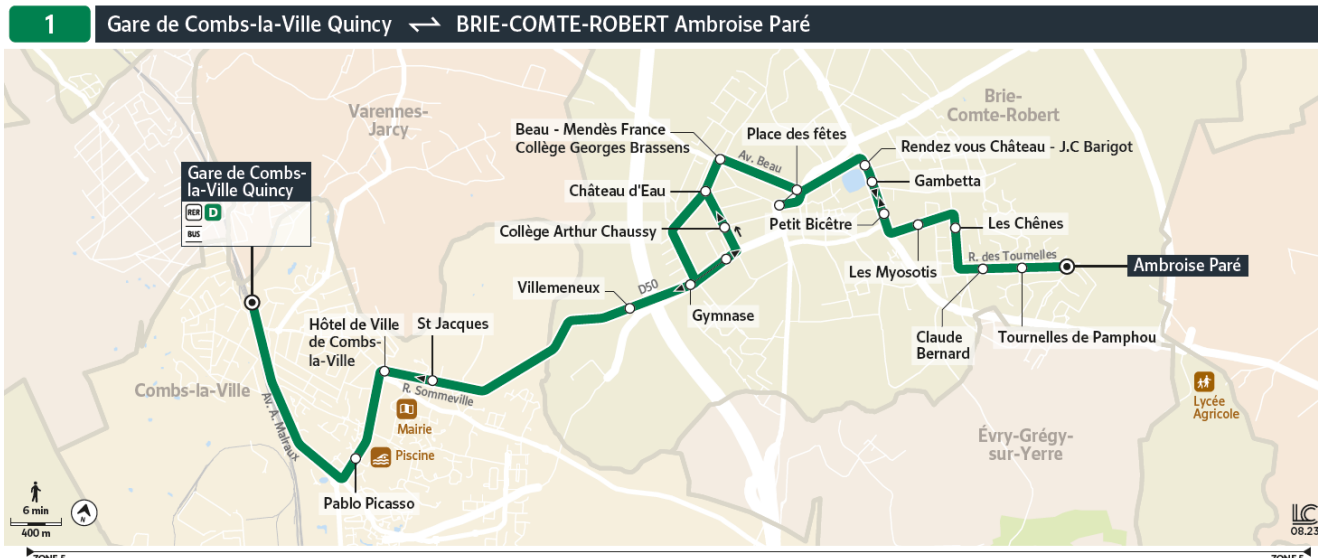

Bon à savoir

→ Ces horaires sont donnés à titre indicatif et sont soumis aux aléas de circulation.

1

Direction :

BRIE-COMTE-ROBERT - Ambroise Paré

1

Gare de Combs-la-Ville Quincy ↔ BRIE-COMTE-ROBERT Ambroise Paré

i Bon à savoir

→ Ces horaires sont donnés à titre indicatif et sont soumis aux aléas de circulation.

1

Direction :

BRIE-COMTE-ROBERT - Ambroise Paré

1 Gare de Combs-la-Ville Quincy ↔ BRIE-COMTE-ROBERT Ambroise Paré

Bon à savoir

→ Ces horaires sont donnés à titre indicatif et sont soumis aux aléas de circulation.

1

Direction :

COMBS-LA-VILLE - Gare de Combs-La-Ville-Quincy

1 Gare de Combs-la-Ville Quincy ↔ BRIE-COMTE-ROBERT Ambroise Paré

i Bon à savoir

→ Ces horaires sont donnés à titre indicatif et sont soumis aux aléas de circulation.

1

Direction :

COMBS-LA-VILLE - Gare de Combs-La-Ville-Quincy

Horaires valables du 8 juillet au 1er septembre 2024