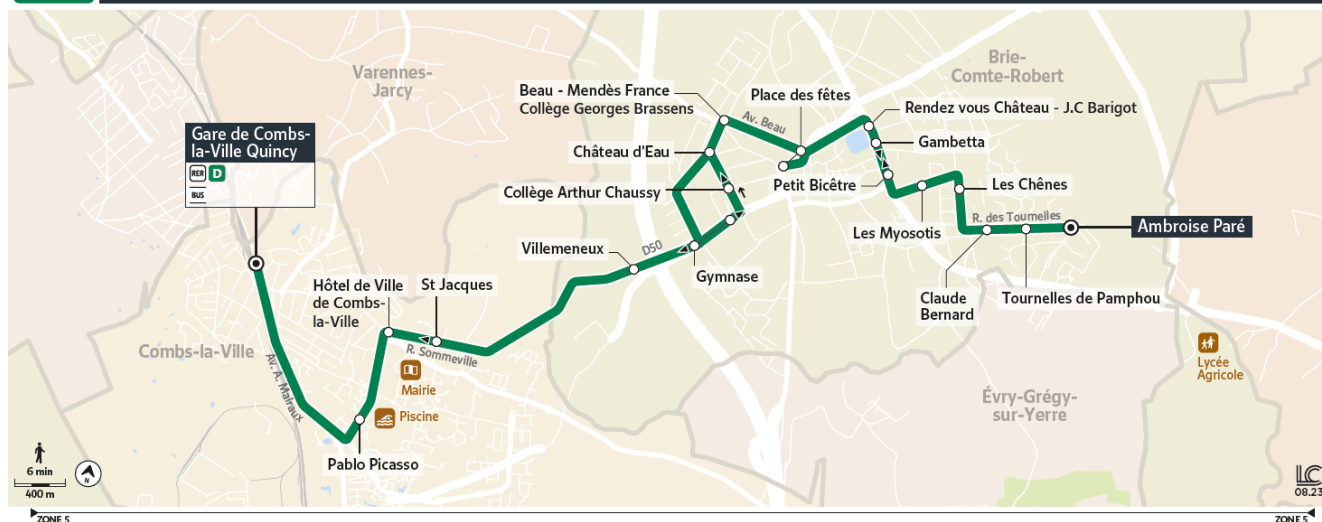

		Gare de Combs-La-Ville-Quincy	6:16	6:53	7:15	7:32	7:53	8:45	9:41	10:45	11:19	12:35	13:35
COMBS-LA-VILLE	Gare de Combs-La-Ville-Quincy												
	Hôtel de Ville de Combs la Ville	6:19	6:56	7:18	7:36	7:57	8:49	9:44	10:48	11:22	12:38	13:38	
BRIE-COMTE-ROBERT	Villemeneux	6:24	7:01	7:23	7:41	8:02	8:54	9:49	10:53	11:27	12:43	13:43	
	Gymnase	6:27	7:04	7:26	7:45	8:06	8:58	9:53	10:57	11:31	12:47	13:47	
	Collège Arthur Chaussy	6:28	7:05	7:27	7:46	8:07	8:59	9:54	10:58	11:32	12:48	13:48	
	Beau - Mendès France - Collège George Brassens	6:29	7:06	7:28	7:47	8:08	9:00	9:55	10:59	11:33	12:49	13:49	
	Place des fêtes	6:31	7:08	7:30	7:49	8:10	9:02	9:57	11:01	11:35	12:51	13:51	
	Rendez-Vous Château - Jean Claude Barigot	6:32	7:09	7:32	7:51	8:12	9:04	9:58	11:02	11:36	12:52	13:52	
	Gambetta	6:33	7:10	7:33	7:52	8:13	9:05	9:59	11:03	11:37	12:53	13:53	
	Les Myosotis	6:34	7:11	7:34	7:53	8:14	9:06	10:00	11:04	11:38	12:54	13:54	
	Les Chênes	6:36	7:13	7:36	7:55	8:16	9:08	10:02	11:06	11:40	12:56	13:56	
	Claude Bernard	6:37	7:14	7:37	7:56	8:17	9:09	10:03	11:07	11:41	12:57	13:57	
	Tournelles de Pamphou	6:38	7:15	7:38	7:57	8:18	9:10	10:04	11:08	11:42	12:58	13:58	
	Ambroise Paré	6:40	7:17	7:40	7:59	8:20	9:12	10:06	11:10	11:44	13:00	14:00	

Bon à savoir

→ Ces horaires sont donnés à titre indicatif et sont soumis aux aléas de circulation.

1

Direction :

BRIE-COMTE-ROBERT - Ambroise Paré

1

Gare de Combs-la-Ville Quincy ↔ BRIE-COMTE-ROBERT Ambroise Paré

i Bon à savoir

→ Ces horaires sont donnés à titre indicatif et sont soumis aux aléas de circulation.

1

Direction :

BRIE-COMTE-ROBERT - Ambroise Paré

1 Gare de Combs-la-Ville Quincy ↔ BRIE-COMTE-ROBERT Ambroise Paré