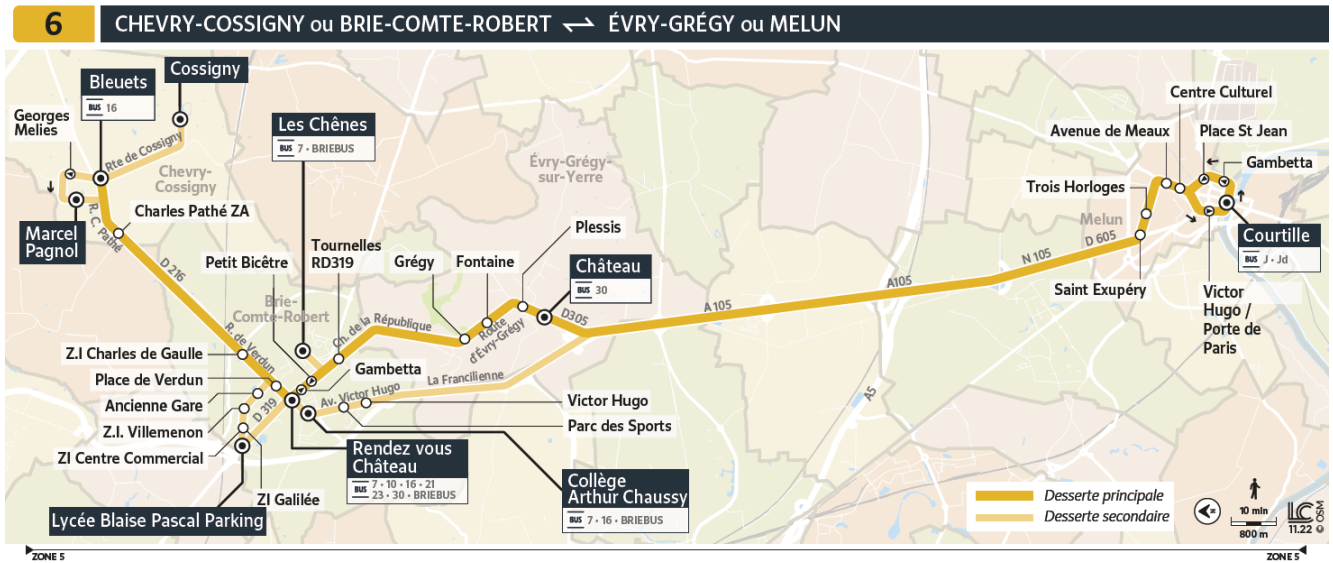

# 6

Direction :

**EVRY GREGY-SUR-YERRE - Château ou MELUN - Quai de la Courtille**

Horaires valables du 8 juillet au 1er septembre 2024

Du lundi au vendredi en vacances scolaires

CHEVRY-COSSIGNY	Bleuets	6:51	8:12			
	Georges Melies	6:53	8:14			
	Marcel Pagnol	6:57	8:18			
	Charles Pathé	6:59	8:20			
BRIE-COMTE-ROBERT	ZI Charles de Gaulle	7:03	8:24			
	Rue de Verdun	7:04	8:25			
	Rendez-Vous Château - J. C Barigot	7:09	8:30	16:40	18:57	19:27
	Gambetta	7:10	8:31	16:41	18:58	19:28
EVRY-GRÉGY-SUR-YERRE	Tournelles RD319	7:12	8:33	16:42	18:59	19:29
	Grégy Centre	7:19	8:40	16:46	19:06	19:34
	Fontaine	7:22	8:43	16:48	19:09	19:37
	Plessis	7:24	8:45	16:50	19:11	19:39
MELUN	Château	7:26	8:47	16:52	19:13	19:41
	Saint Exupéry	7:45	9:06	17:10		
	Trois Horloges	7:49	9:10	17:14		
	Avenue de Meaux	7:52	9:13	17:17		
	Centre Culturel	7:55	9:16	17:20		
	Victor Hugo / Porte de Paris	7:57	9:18	17:22		
	Quai de la Courtille	8:00	9:21	17:25		

## Bon à savoir

→ Ces horaires sont donnés à titre indicatif et sont soumis aux aléas de circulation.

# 6

Direction :

**BRIE-COMTE-ROBERT - Rendez-Vous Château ou Place de Verdun  
ou CHEVRY-COSSIGNY - Marcel Pagnol**

Horaires valables du 8 juillet au 1er septembre 2024

Du lundi au vendredi en vacances scolaires