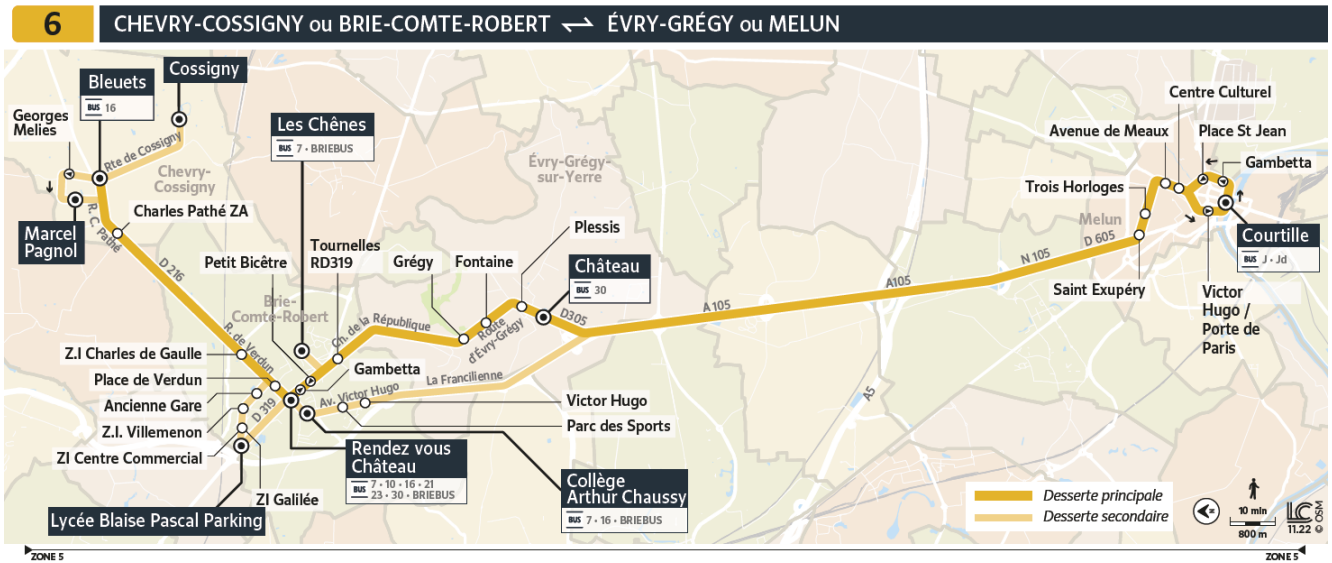

# 6

Direction :

**EVRY GREGY-SUR-YERRE - Château ou MELUN - Quai de la Courtille**

Horaires valables du 8 juillet au 1er septembre 2024

Du lundi au vendredi en vacances scolaires

CHEVRY-COSSIGNY	Bleuets	6:51	8:12			
	Georges Melies	6:53	8:14			
	Marcel Pagnol	6:57	8:18			
	Charles Pathé	6:59	8:20			
BRIE-COMTE-ROBERT	ZI Charles de Gaulle	7:03	8:24			
	Rue de Verdun	7:04	8:25			
	Rendez-Vous Château - J. C Barigot	7:09	8:30	16:40	18:57	19:27
	Gambetta	7:10	8:31	16:41	18:58	19:28
EVRY-GRÉGY-SUR-YERRE	Tournelles RD319	7:12	8:33	16:42	18:59	19:29
	Grégy Centre	7:19	8:40	16:46	19:06	19:34
	Fontaine	7:22	8:43	16:48	19:09	19:37
	Plessis	7:24	8:45	16:50	19:11	19:39
MELUN	Château	7:26	8:47	16:52	19:13	19:41
	Saint Exupéry	7:45	9:06	17:10		
	Trois Horloges	7:49	9:10	17:14		
	Avenue de Meaux	7:52	9:13	17:17		
	Centre Culturel	7:55	9:16	17:20		
	Victor Hugo / Porte de Paris	7:57	9:18	17:22		
	Quai de la Courtille	8:00	9:21	17:25		

## Bon à savoir

→ Ces horaires sont donnés à titre indicatif et sont soumis aux aléas de circulation.

# 6

Direction :

**BRIE-COMTE-ROBERT - Rendez-Vous Château ou Place de Verdun  
ou CHEVRY-COSSIGNY - Marcel Pagnol**

Horaires valables du 8 juillet au 1er septembre 2024

Du lundi au vendredi en vacances scolaires